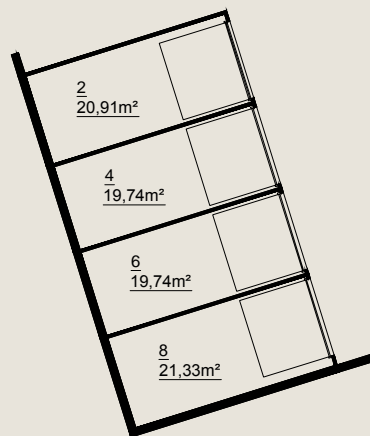

Borstvoedingspraktijk  
Osdorp

Jan Ligthartstraat

onderwerp						Amsterdam, Prof. Ph.Kohnstammstraat	
getekend				schaal	vhe nr.		
EN Vastgoed vision				1:250	...		
Bordwalerstraat 6, 1531 RK Wormer							
tel: +31 (0)75-888 03 83							
datum	gewijzigd	gewijzigd	gewijzigd	pagina	tekeningform.		
09-09-2015	...	...	...	1 van 1	A3		