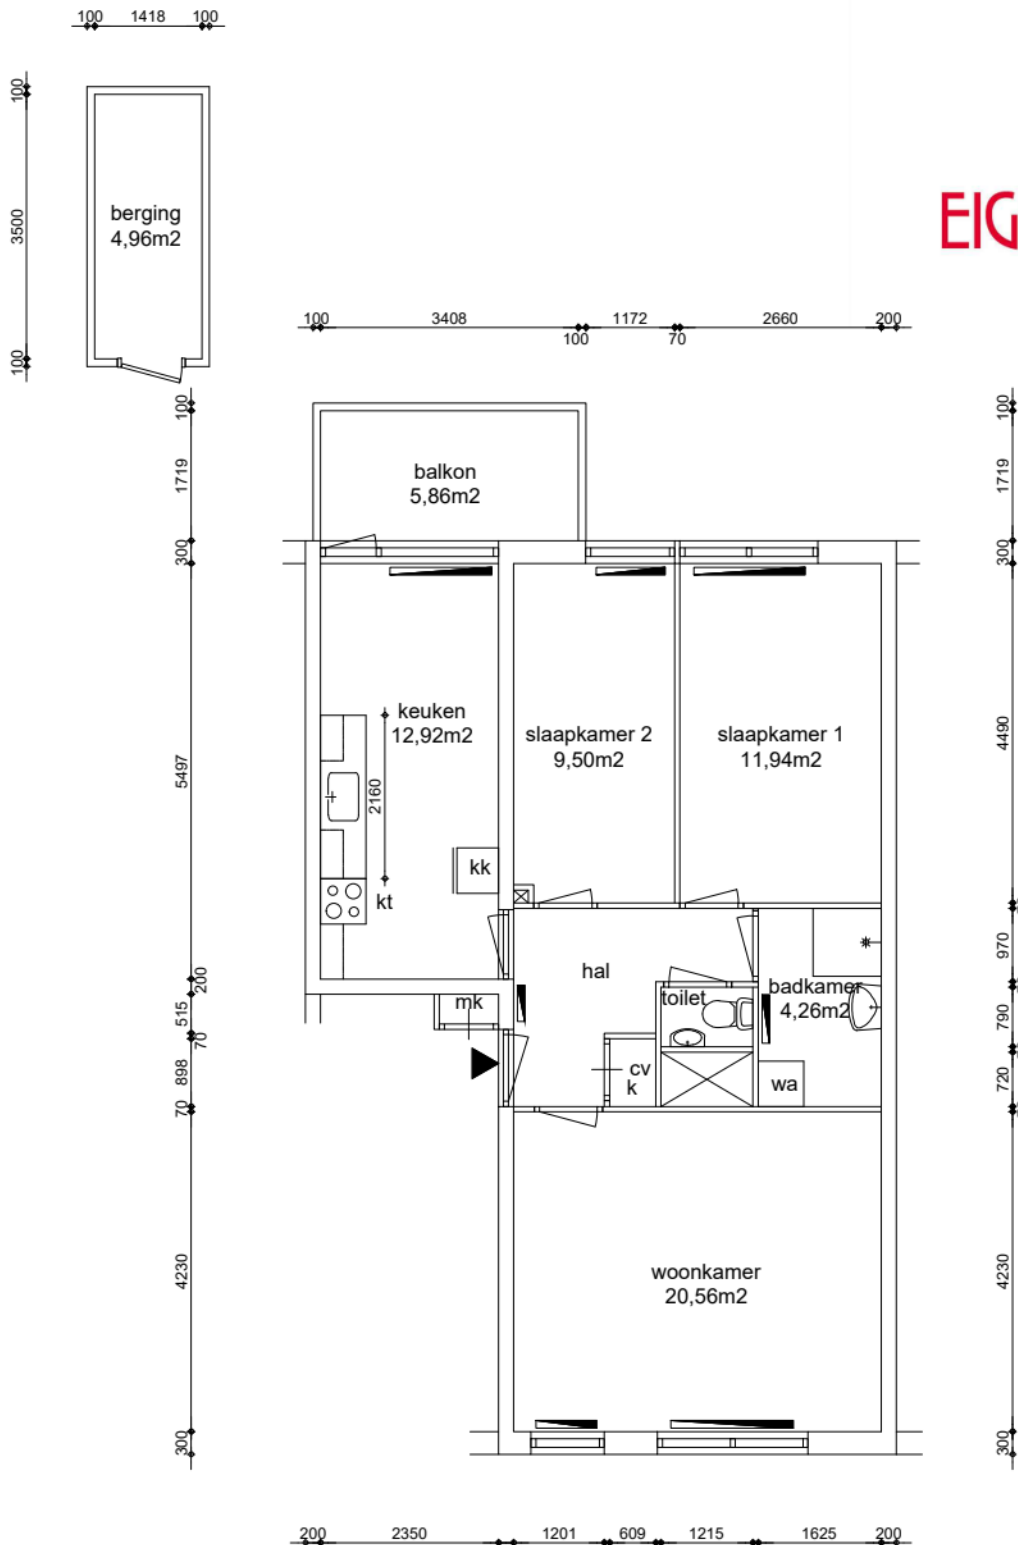

EIGEN HAARD

Appartement
GO wonen 67,55m²

GO wonen:	67,55m ²
GO overig intern:	0,31m ²
GO overig extern:	4,96m ²

Woonoppervlakte:	60,14m ²
------------------	---------------------

Renvooi

	plafondhoogte (circa)
wp	opstelplaats warmtepomp
oz	omvormer zonnepanelen
zb	opstelplaats zonneboiler
mk	meterkast
mv	mechanische ventilatie unit
wtw	opstelplaats warmteterugwinningunit
kt/ekt	kooktoestel, elektrisch kooktoestel
kk/wm	plaatsingsruimte koelkast, wasmachine
cv	opstelplaats cv-ketel
geiser	opstelplaats geiser
mh	opstelplaats moederhaard
gk	opstelplaats gaskachel
b.	opstelplaats elektrische boiler
	radiator

Maatvoering is in millimeters, en is slechts ter indicatie !
Alle op de tekening aangegeven maten zijn "circa" maten.
Er kunnen geen rechten aan de tekening worden ontleend

VERHUURPLATTEGROND Type W3Abs