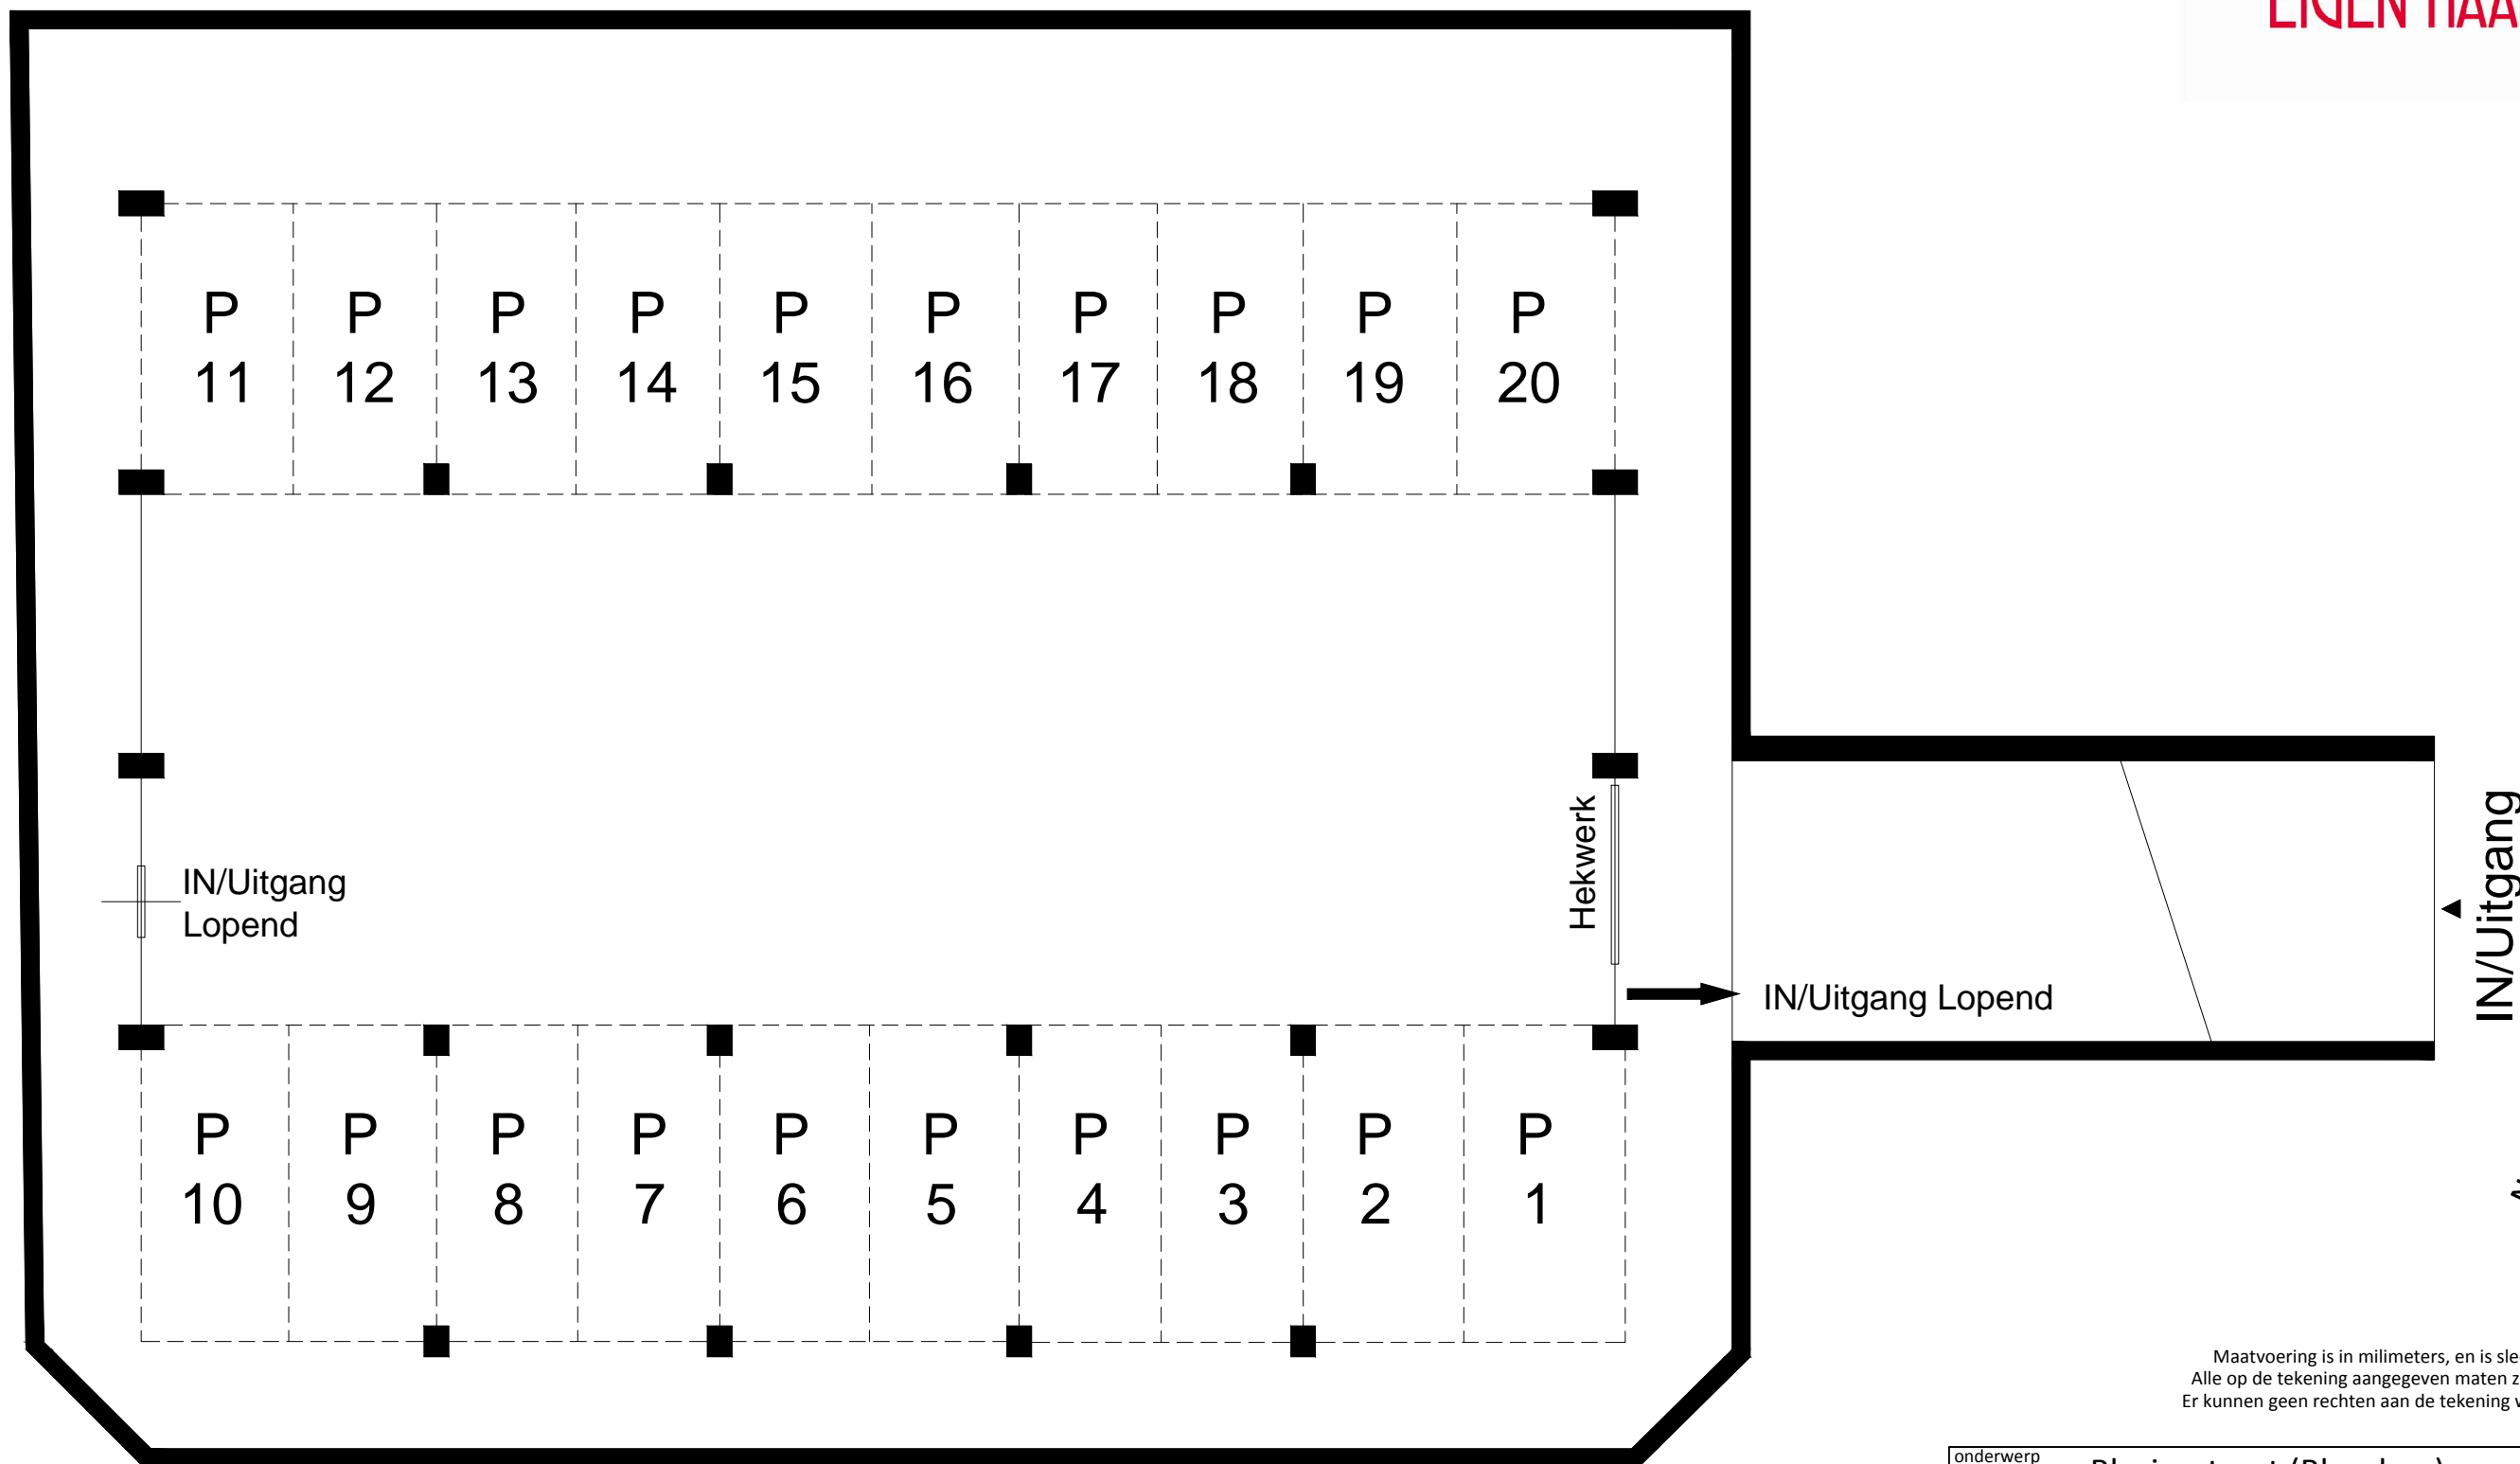

ca.23,80 M

ca.19,85 M

Maatvoering is in millimeters, en is slechts ter indicatie!
 Alle op de tekening aangegeven maten zijn "circa" maten.
 Er kunnen geen rechten aan de tekening worden ontleend.

onderwerp						Blasiusstraat (Blaaskop), Amsterdam Stallingsgarage		
getekend EN Vastgoed vision Bordwalsenstraat 6, 1531 RK Wormer tel: +31 (0)75-888 03 83				schaal	vhe nr.			
datum				gewijzigd	gewijzigd	gewijzigd	pagina	tekeningform
13-5-2014				12-06-2014	15-9-2014	...	1 van 1	A3