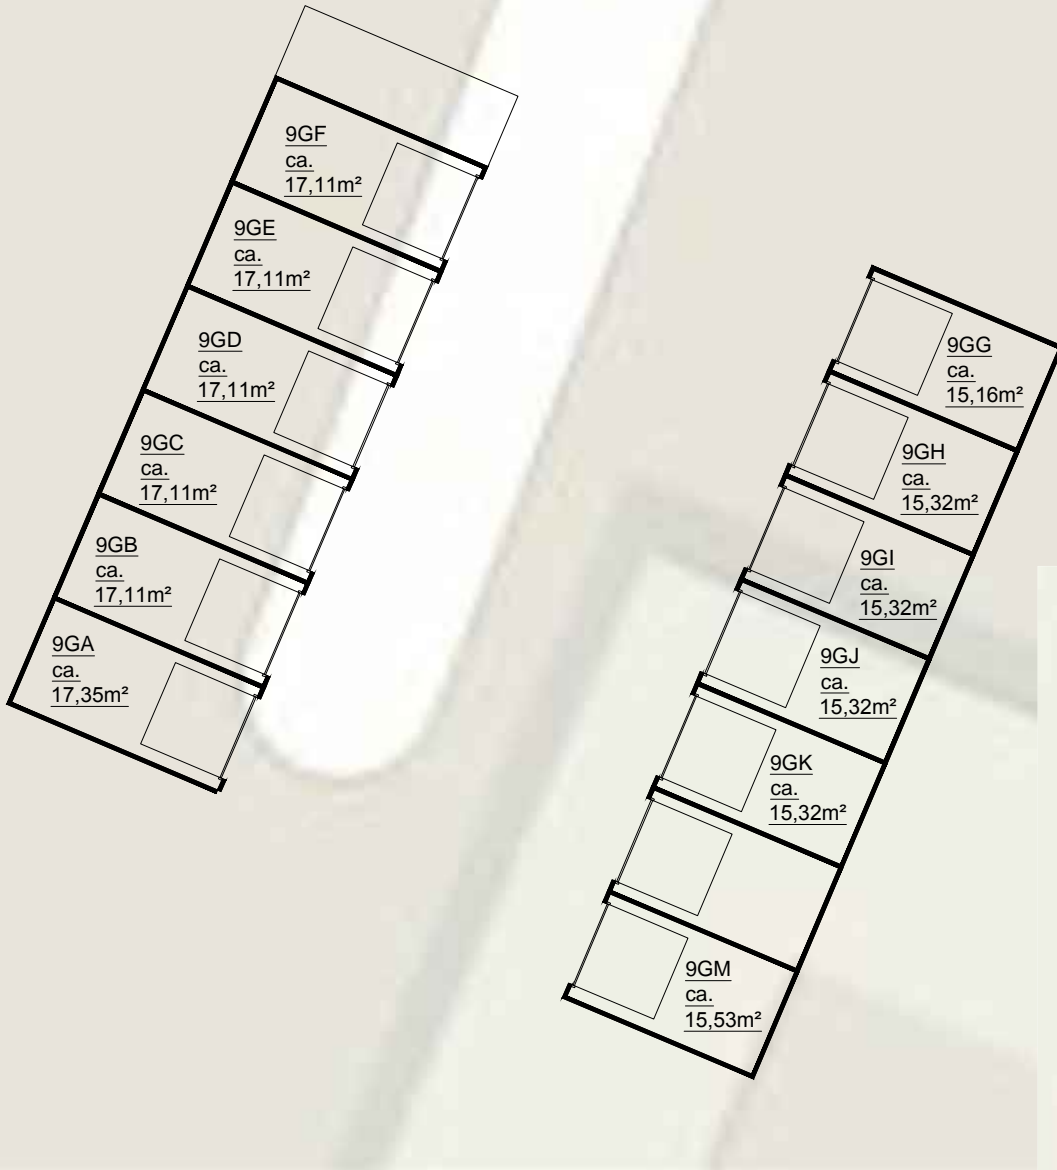

9GA t/m 9GM

39GA t/m 39GG en 42G t/m 49G

| | | | | | | | |
|-----------------------------------|-----------|-----------|-----------|---------|---------------|---------------------------|--|
| onderwerp | | | | | | Amstelveen, Rigolettolaan | |
| getekend | | | | schaal | vhe nr. | | |
| EN Vastgoed vision | | | | 1:200 | ... | | |
| Bordwalerstraat 6, 1531 RK Wormer | | | | | | | |
| tel: +31 (0)75-888 03 83 | | | | | | | |
| datum | gewijzigd | gewijzigd | gewijzigd | pagina | tekeningform. | | |
| 02-12-2015 | ... | ... | ... | 1 van 1 | A3 | | |