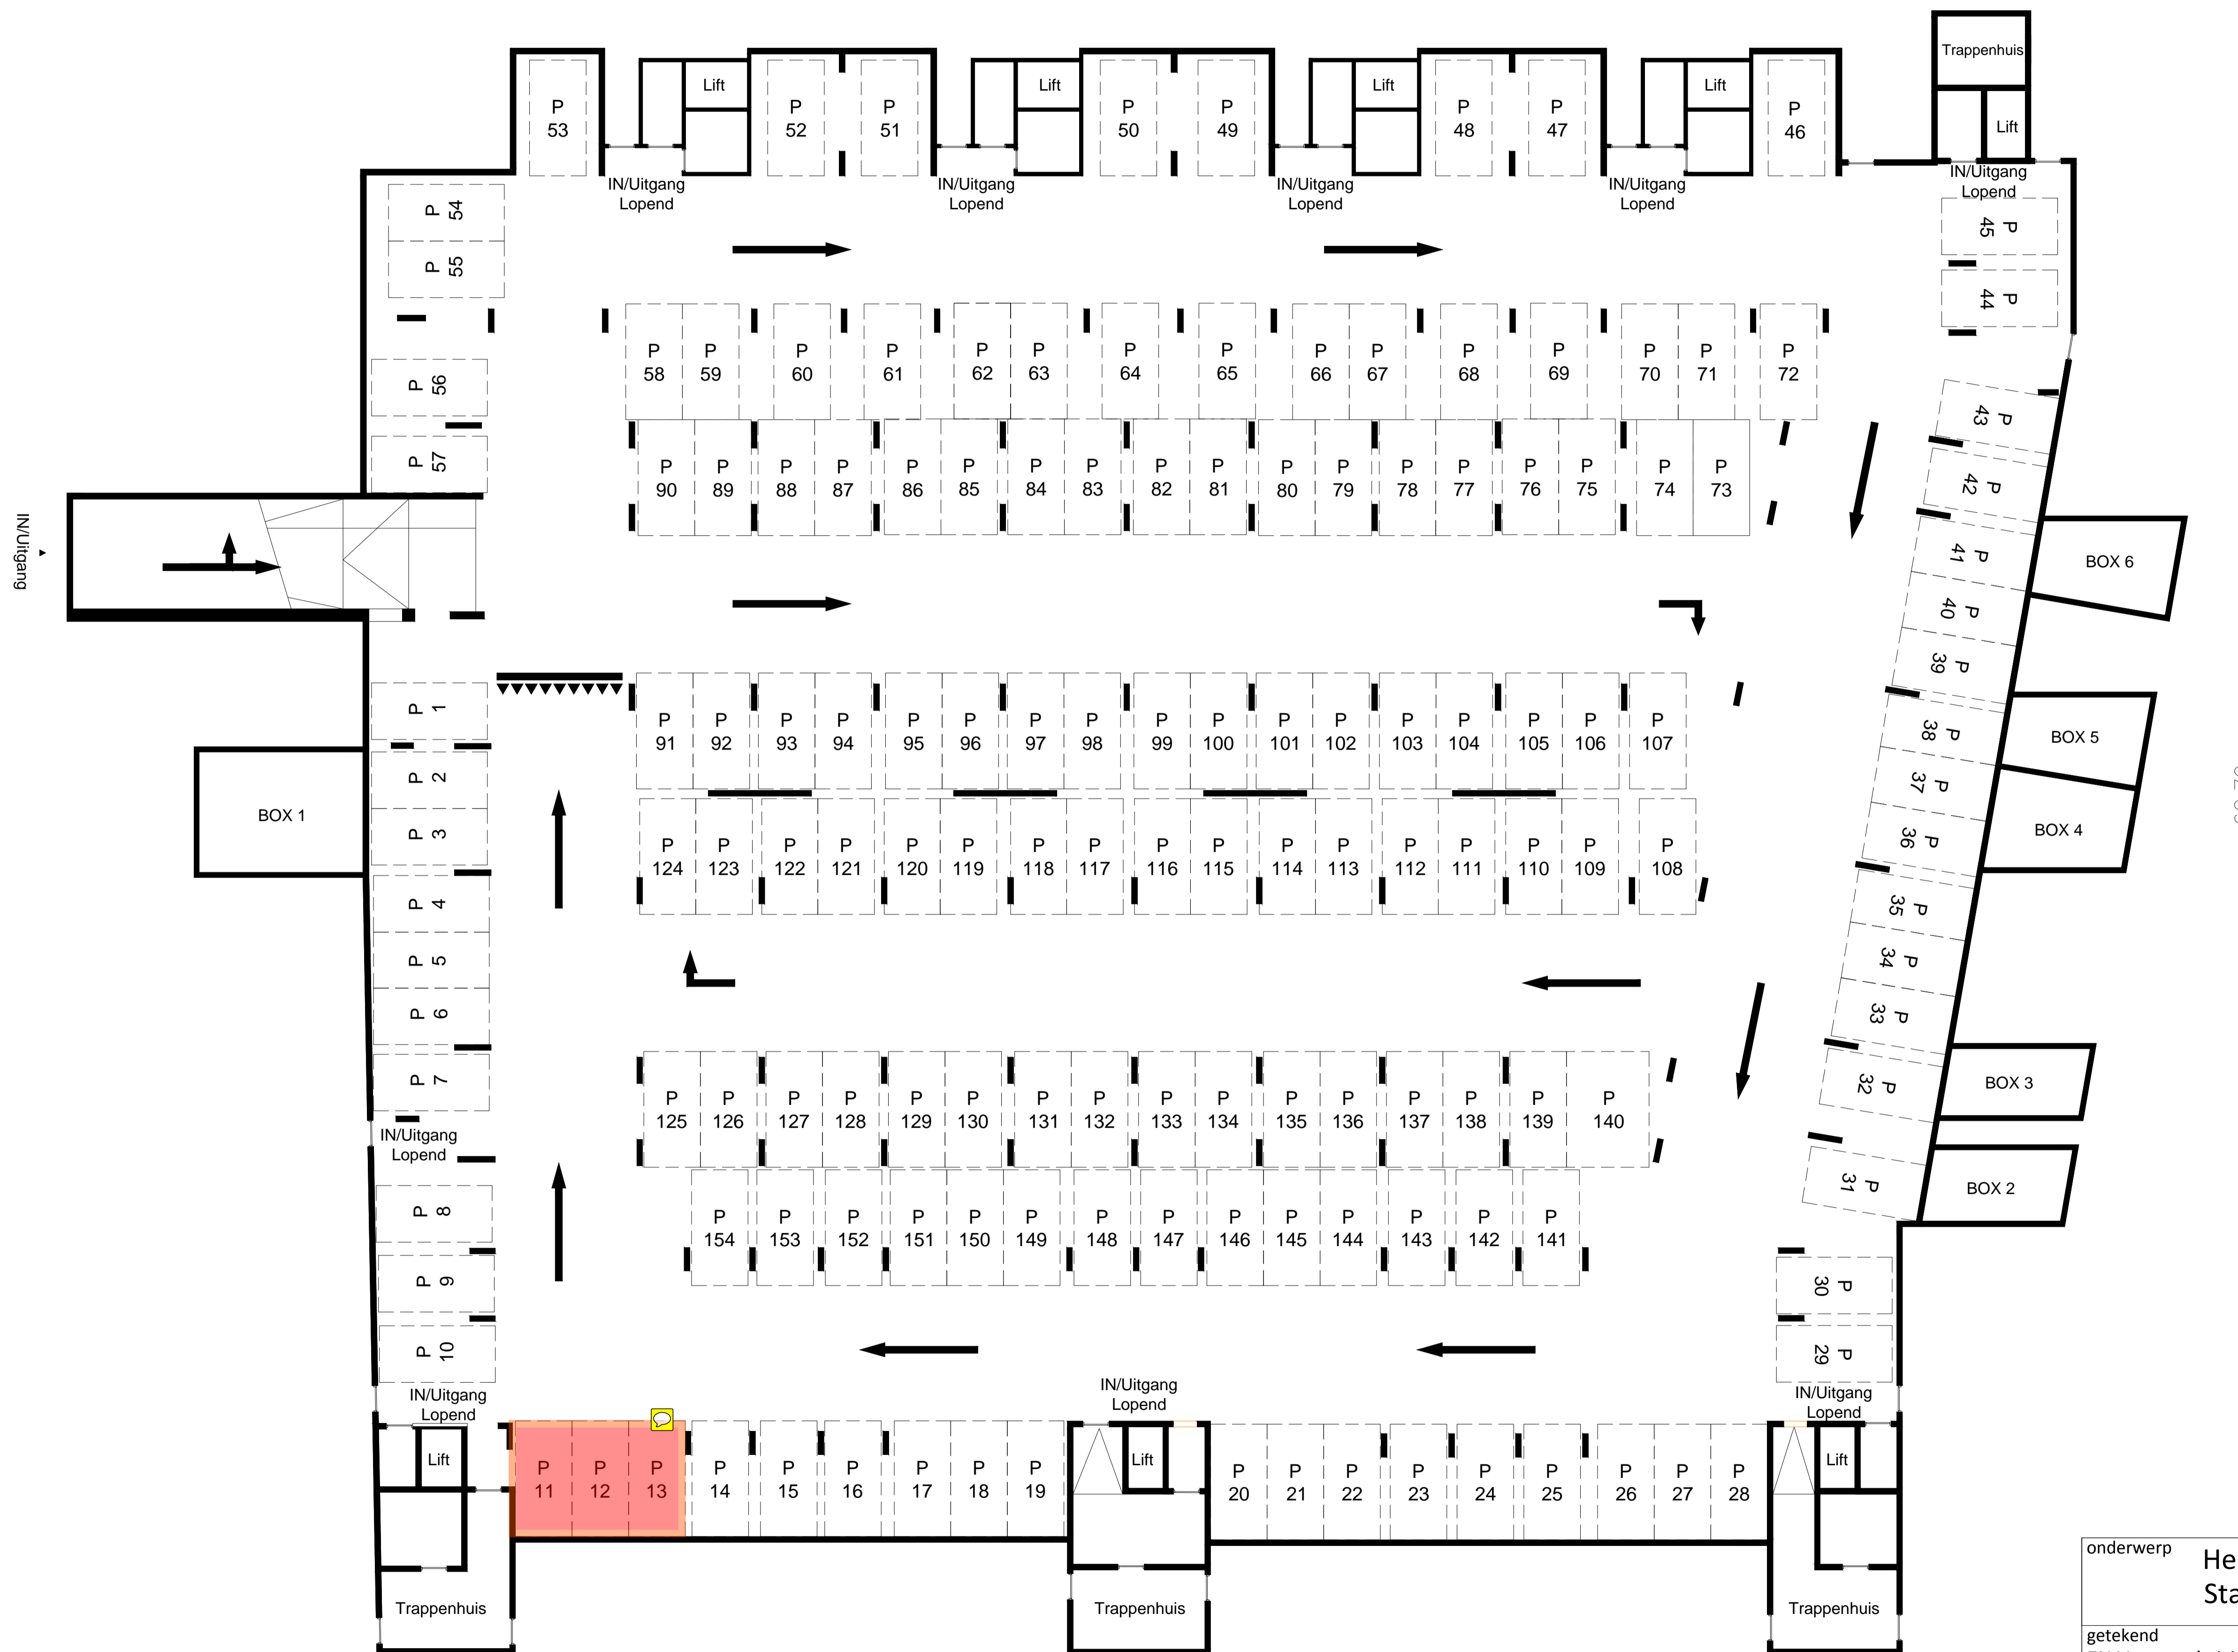

ca.72,00 m

ca.62,70 m

Maatvoering is in milimeters, en is slechts ter indicatie!
 Alle op de tekening aangegeven maten zijn "circa" maten.
 Er kunnen geen rechten aan de tekening worden ontleend.

onderwerp						Hestiastraat Marathon Blok 6, Amsterdam		
						Stallingsgarage		
getekend				schaal	vhe nr.			
EN Vastgoed vision				1:150	...			
Bordwalsestraat 6, 1531 RK Wormer								
tel: +31 (0)75-888 03 83				pagina	tekeningform			
datum	gewijzigd	gewijzigd	gewijzigd	1 van 1	A1			
16-07-2014	31-7-2014	15-09-2014	...					