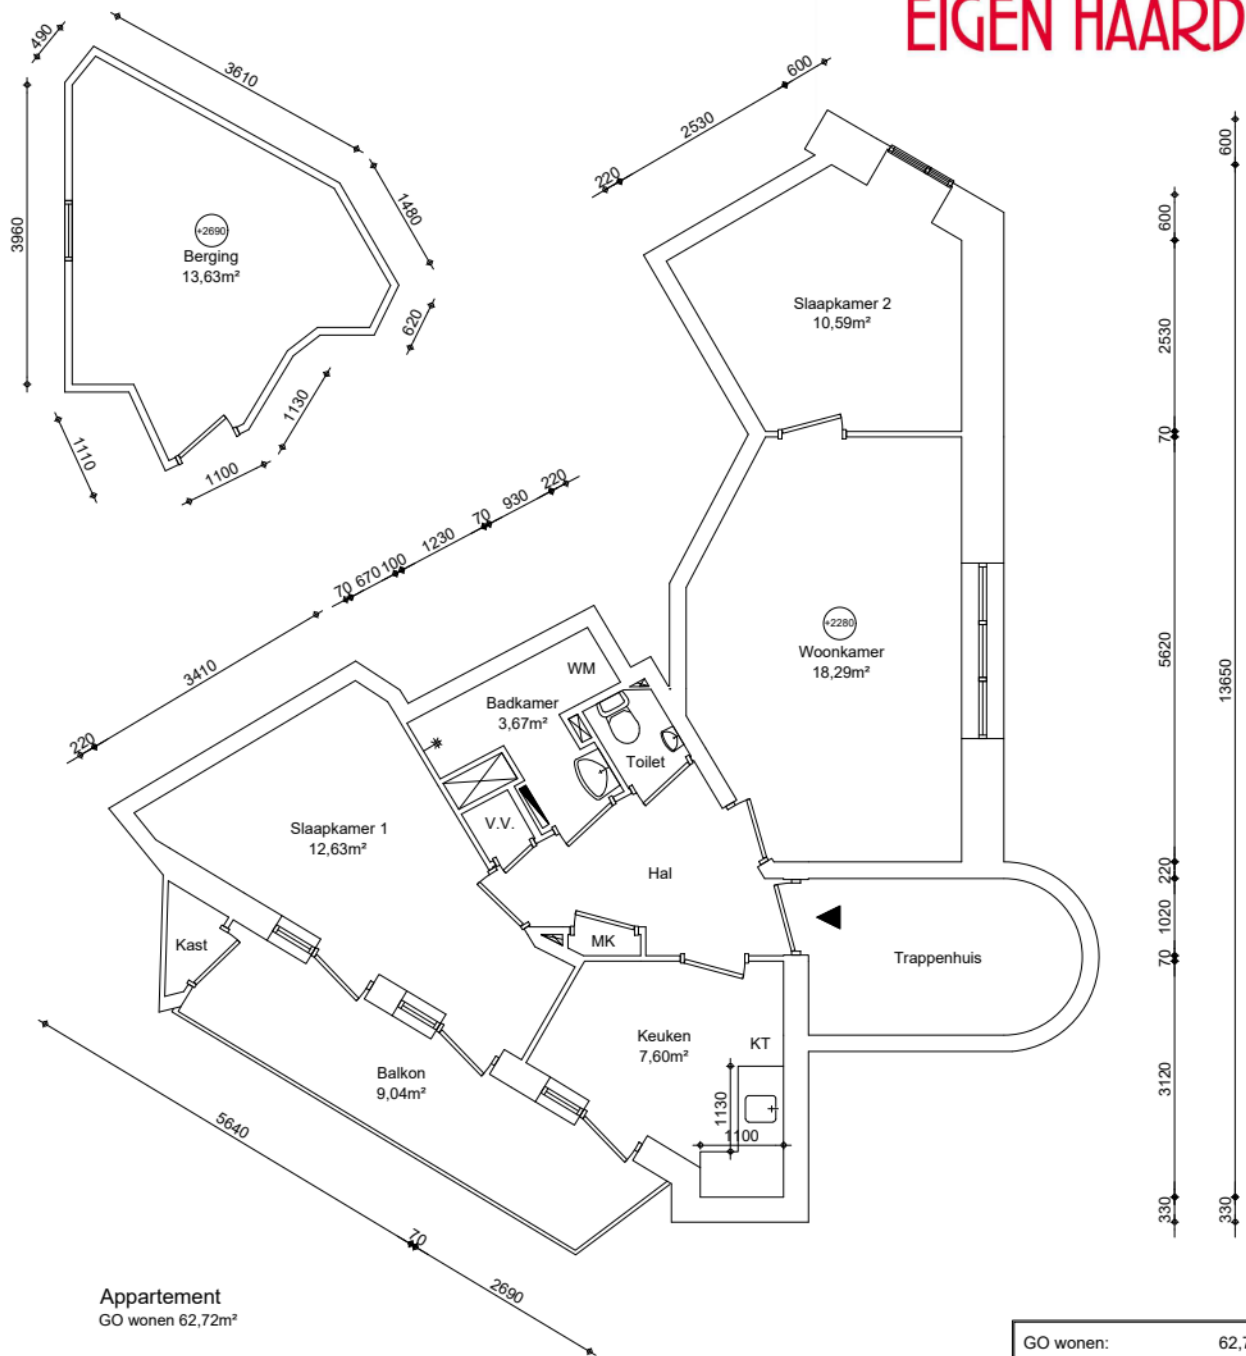

EIGEN HAARD

GO wonen:	62,72m ²
GO overig intern:	0,73m ²
GO overig extern:	13,63m ²

Woonoppervlakte:	53,87m ²
------------------	---------------------

Maatvoering is in millimeters, en is slechts ter indicatie !
Alle op de tekening aangegeven maten zijn "circa" maten.
Er kunnen geen rechten aan de tekening worden ontleend

VERHUURPLATTEGROND			Type
onderwerp Spaardammerplantsoen 103, 1013 XR, Amsterdam			
3e verdieping			
datum	getekend	schaal	OGE nr.
29-05-2026	ENVastgoed	1:100	E-0001010
gewijzigd	gewijzigd	gewijzigd	tekeningform
			A4