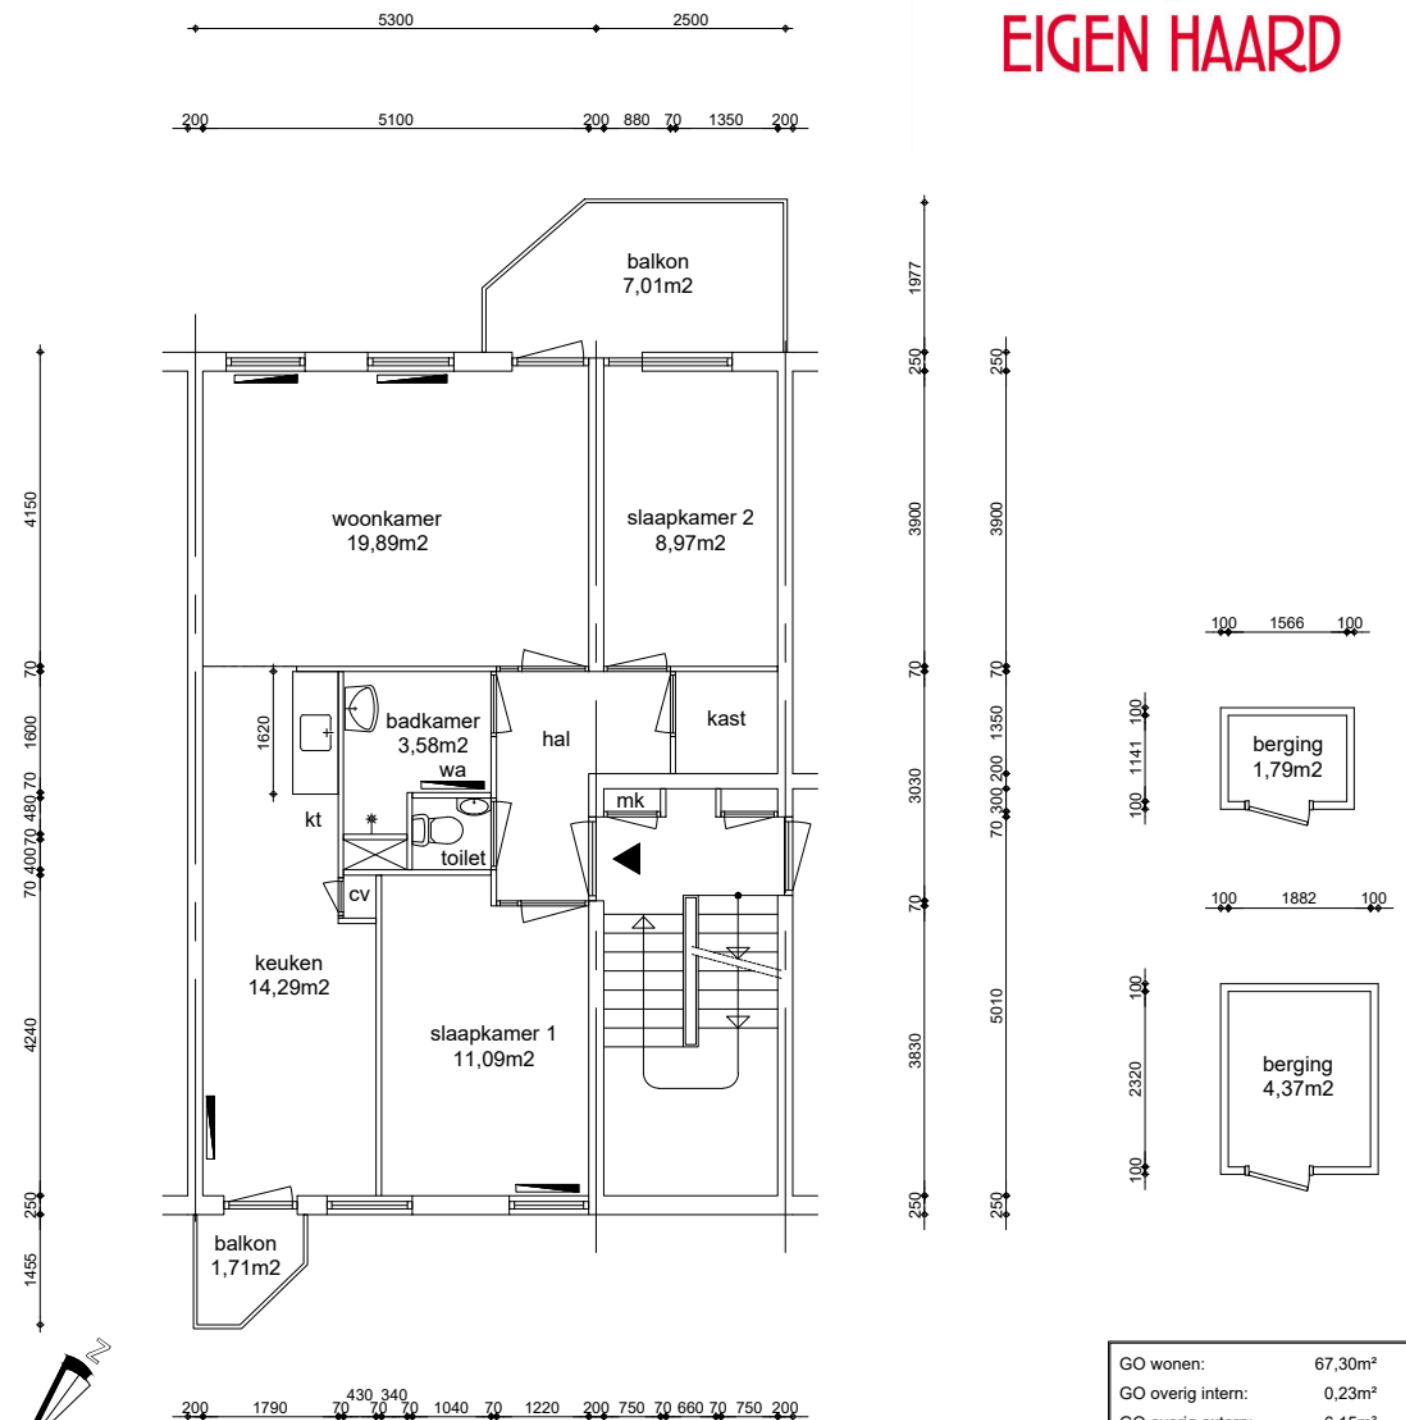

EIGEN HAARD

Appartement
GO wonen 67,30m²

GO wonen:	67,30m ²
GO overig intern:	0,23m ²
GO overig extern:	6,15m ²

Woonoppervlakte:	58,81m ²
------------------	---------------------

Renvooi

	plafondhoogte (circa)
wp	opstelplaats warmtepomp
oz	omvormer zonnepanelen
zb	opstelplaats zonneboiler
mk	meterkast
mv	mechanische ventilatie unit
wtw	opstelplaats warmteterugwinningunit
kt/ekt	kooktoestel, elektrisch kooktoestel
kk/wm	plaatsingsruimte koelkast, wasmachine
cv	opstelplaats cv-ketel
geiser	opstelplaats geiser
mh	opstelplaats moederhaard
gk	opstelplaats gaskachel
b.	opstelplaats elektrische boiler
	radiator

Maatvoering is in millimeters, en is slechts ter indicatie !
Alle op de tekening aangegeven maten zijn "circa" maten.
Er kunnen geen rechten aan de tekening worden ontleend

VERHUURPLATTEGROND		Type Eli	
onderwerp Meernhof 163, 1106 LK, Amsterdam			
2e verdieping			
datum	getekend	schaal	OGE nr.
01-04-2010	ENVastgoed	1:100	E-0036586
gewijzigd	gewijzigd	gewijzigd	tekeningform
15-05-2026			A4