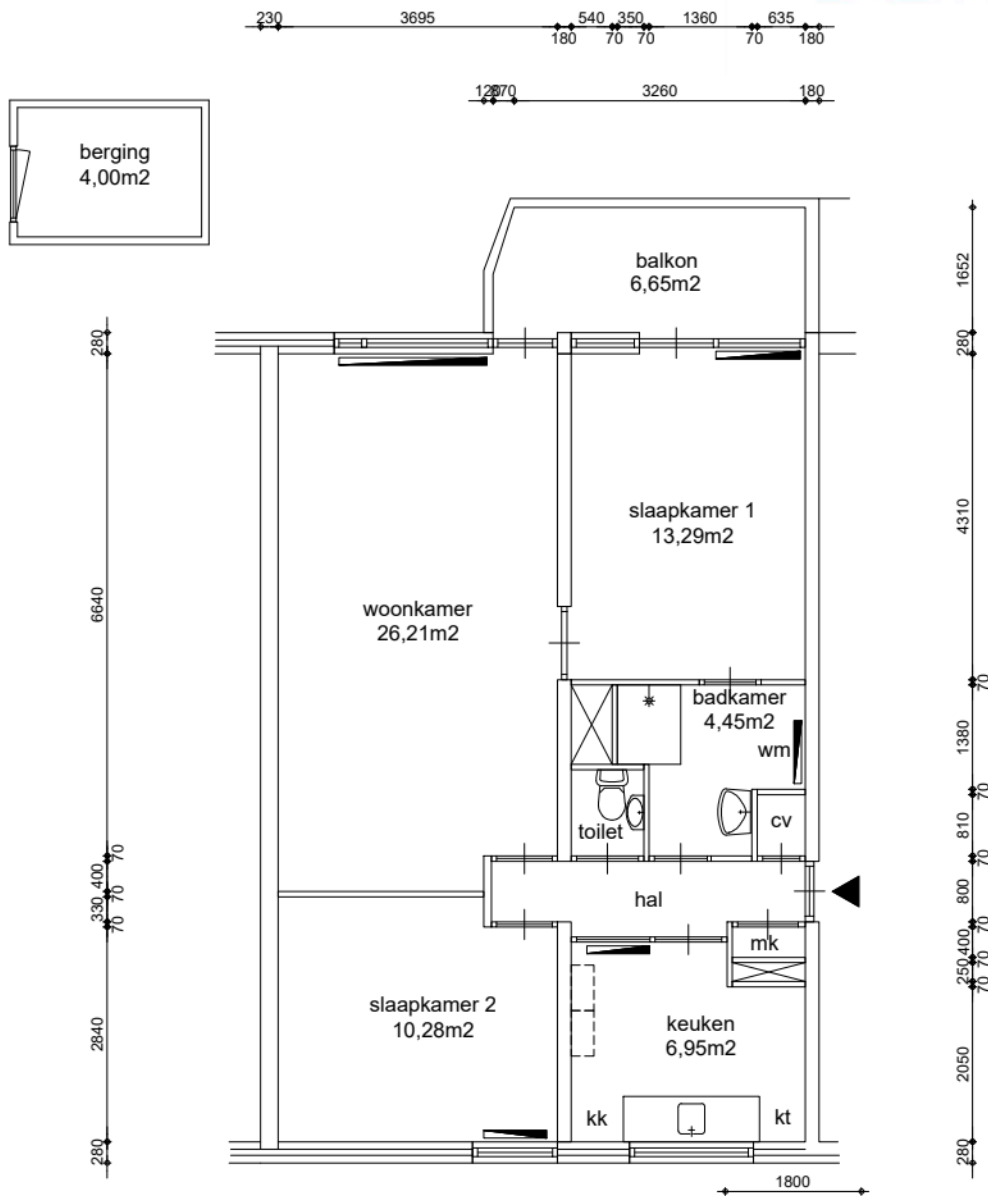

EIGEN HAARD

Appartement
GO wonen 70,21m²

GO wonen:	70,21m ²
GO overig intern:	0,00m ²
GO overig extern:	4,00m ²

Woonoppervlakte:	62,27m ²
------------------	---------------------

Maatvoering is in millimeters, en is slechts ter indicatie !
Alle op de tekening aangegeven maten zijn "circa" maten.
Er kunnen geen rechten aan de tekening worden ontleend

VERHUURPLATTEGROND Type
onderwerp **Poederoijenstraat 160, 1106 CM, Amsterdam**
3e verdieping

datum	25-10-2008	getekend	ENVastgoed	schaal	1:100	OGE nr.	E-0035758
gewijzigd	30-06-2022	gewijzigd	27-09-2024	gewijzigd	03-03-2026	tekeningform	A4