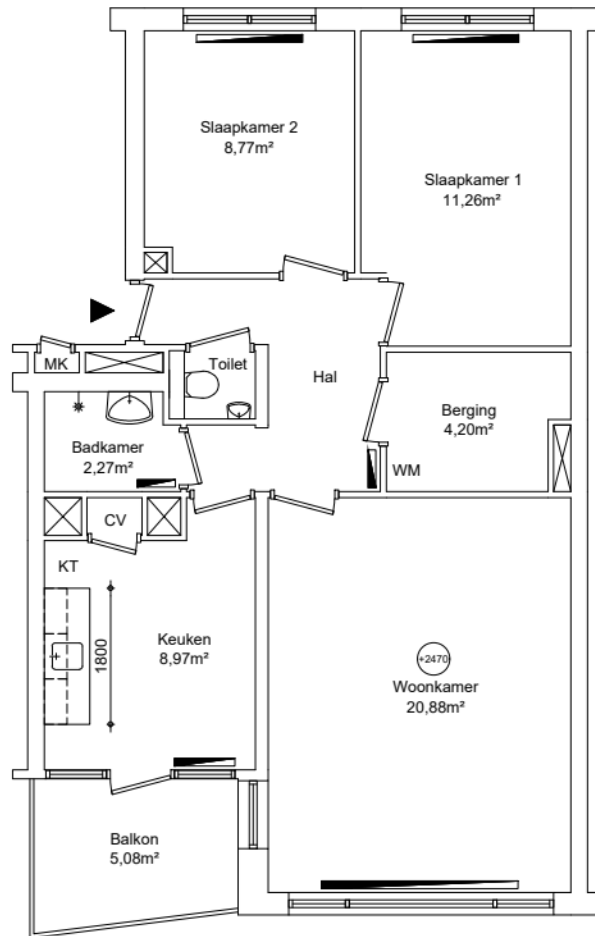

EIGEN HAARD

Appartement
GO wonen 67,02m²

GO wonen:	67,02m²
GO overig intern:	0,16m²
GO overig extern:	5,61m²

Woonoppervlakte:	53,18m²
------------------	---------

Renvooi

wp	opstelplaats warmtepomp
oz	omvormer zonnepanelen
zb	opstelplaats zonneboiler
mk	meterkast
mv	mechanische ventilatie unit
wtw	opstelplaats warmteterugwinningseenheid
kt/ekt	kooktoestel, elektrisch kooktoestel
kk/wm	plaatsingsruimte koelkast, wasmachine
cv	opstelplaats cv-ketel
geiser	opstelplaats geiser
mh	opstelplaats moederhaard
gk	opstelplaats gaskachel
b.	opstelplaats elektrische boiler
	radiator

Maatvoering is in millimeters, en is slechts ter indicatie !
Alle op de tekening aangegeven maten zijn "circa" maten.
Er kunnen geen rechten aan de tekening worden ontleend

VERHUURPLATTEGROND Type H3s

onderwerp **Tidorestraat 167, 1095KT, Amsterdam**