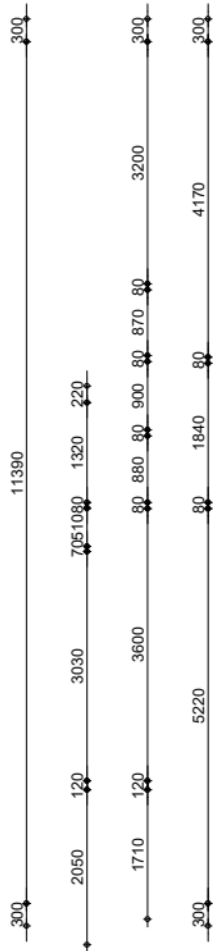

EIGEN HAARD

Appartement
GO wonen 67,02m²

GO wonen:	67,02m²
GO overig intern:	0,16m²
GO overig extern:	5,61m²

Woonoppervlakte:	53,18m²
------------------	---------

Renvooi

wp	opstelplaats warmtepomp
oz	omvormer zonnepanelen
zb	opstelplaats zonneboiler
mk	meterkast
mv	mechanische ventilatie unit
wtw	opstelplaats warmteterugwinningseenheid
kt/ekt	kooktoestel, elektrisch kooktoestel
kk/wm	plaatsingsruimte koelkast, wasmachine
cv	opstelplaats cv-ketel
geiser	opstelplaats geiser
mh	opstelplaats moederhaard
gk	opstelplaats gaskachel
b.	opstelplaats elektrische boiler
	radiator

Maatvoering is in millimeters, en is slechts ter indicatie !
Alle op de tekening aangegeven maten zijn "circa" maten.
Er kunnen geen rechten aan de tekening worden ontleend

VERHUURPLATTEGROND Type H3s

onderwerp **Tidorestraat 167, 1095KT, Amsterdam**

3e verdieping

datum	getekend	schaal	OGE nr.
08-04-2026	ENVastgoed	1:100	E-0030696
gewijzigd	gewijzigd	gewijzigd	tekeningform
			A4

Arlandaweg 88, Postbus 67065, 1060 JB Amsterdam , telefoon nr. 020-6801801