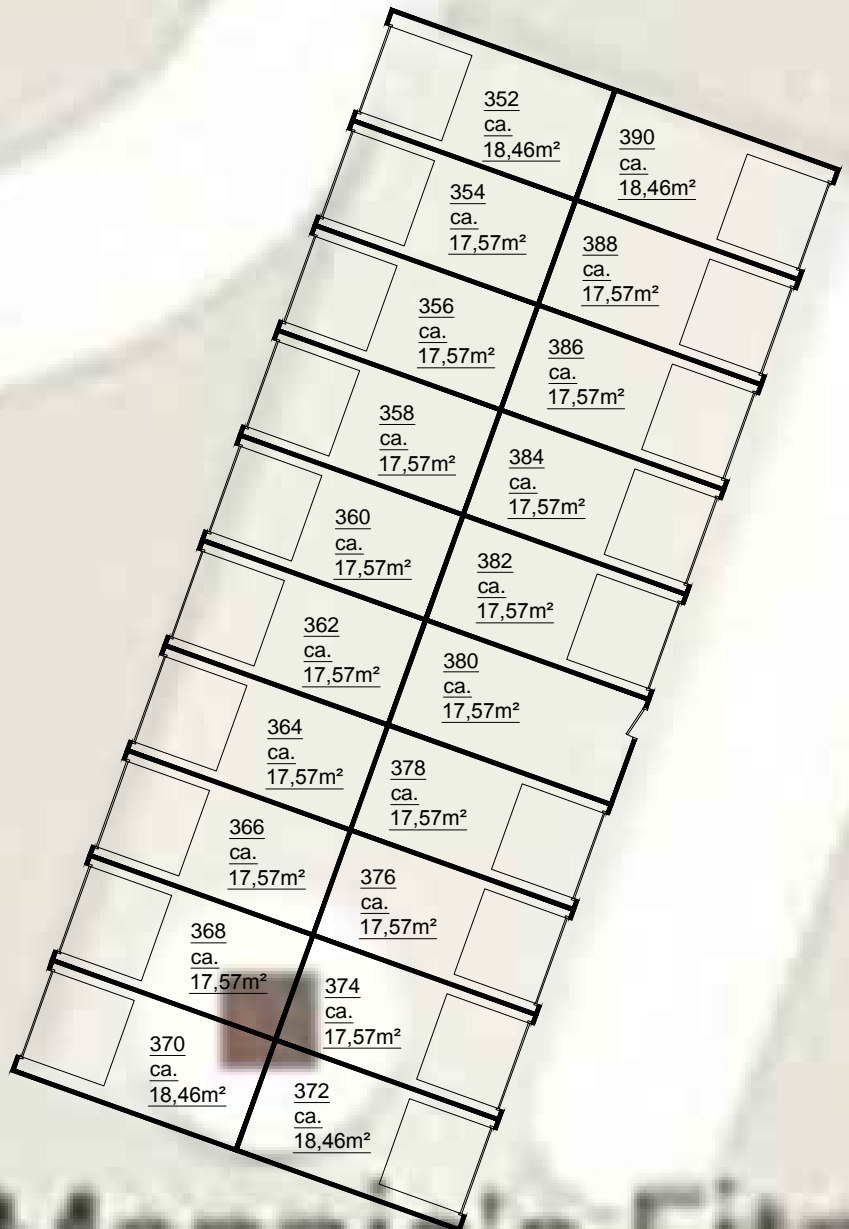

**342GA t/m 350GD**

**352 t/m 390**

Mannie's Fitness Temple

onderwerp						Amstelveen, Maarten Lutherweg			
getekend				schaal	vhe nr.				
EN Vastgoed vision				1:200	...				
Bordwalerstraat 6, 1531 RK Wormer									
tel: +31 (0)75-888 03 83									
datum	gewijzigd	gewijzigd	gewijzigd	pagina	tekeningform.				
07-12-2015	...	...	...	1 van 1	A3				