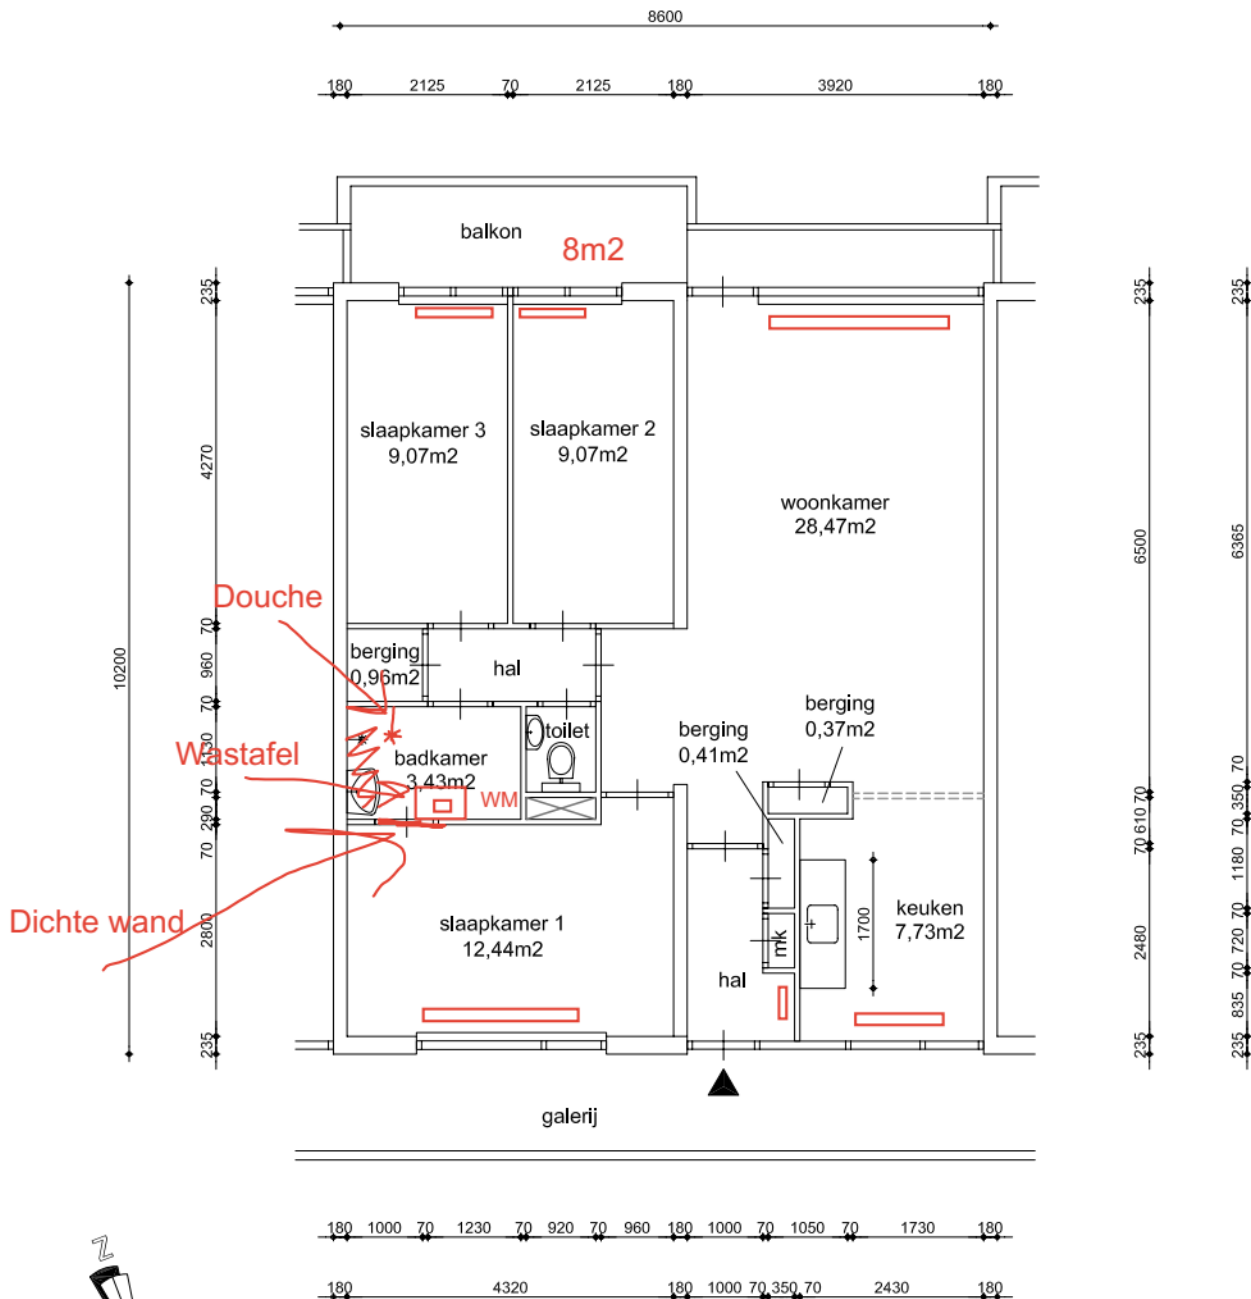

# EIGEN HAARD

Berging

8,19m<sup>2</sup>

GO = 80.80 m<sup>2</sup>

## Renvooi

mk	meterkast
mv	mechanische ventilatie unit
kk/kt/wa	plaatsingsruimte koelkast, kooktoestel, wasautomaat
cv	opstelplaats cv-ketel
geiser	opstelplaats geiser
mh	opstelplaats moederhaard
gk	plaatsingsruimte gaskachel
rad	radiator
con	convector

Maatvoering is in millimeters, en is slechts ter indicatie !  
Alle op de tekening aangegeven maten zijn "circa" maten.  
Er kunnen geen rechten aan de tekening worden ontleend

onderwerp

**In de Wolken 98**