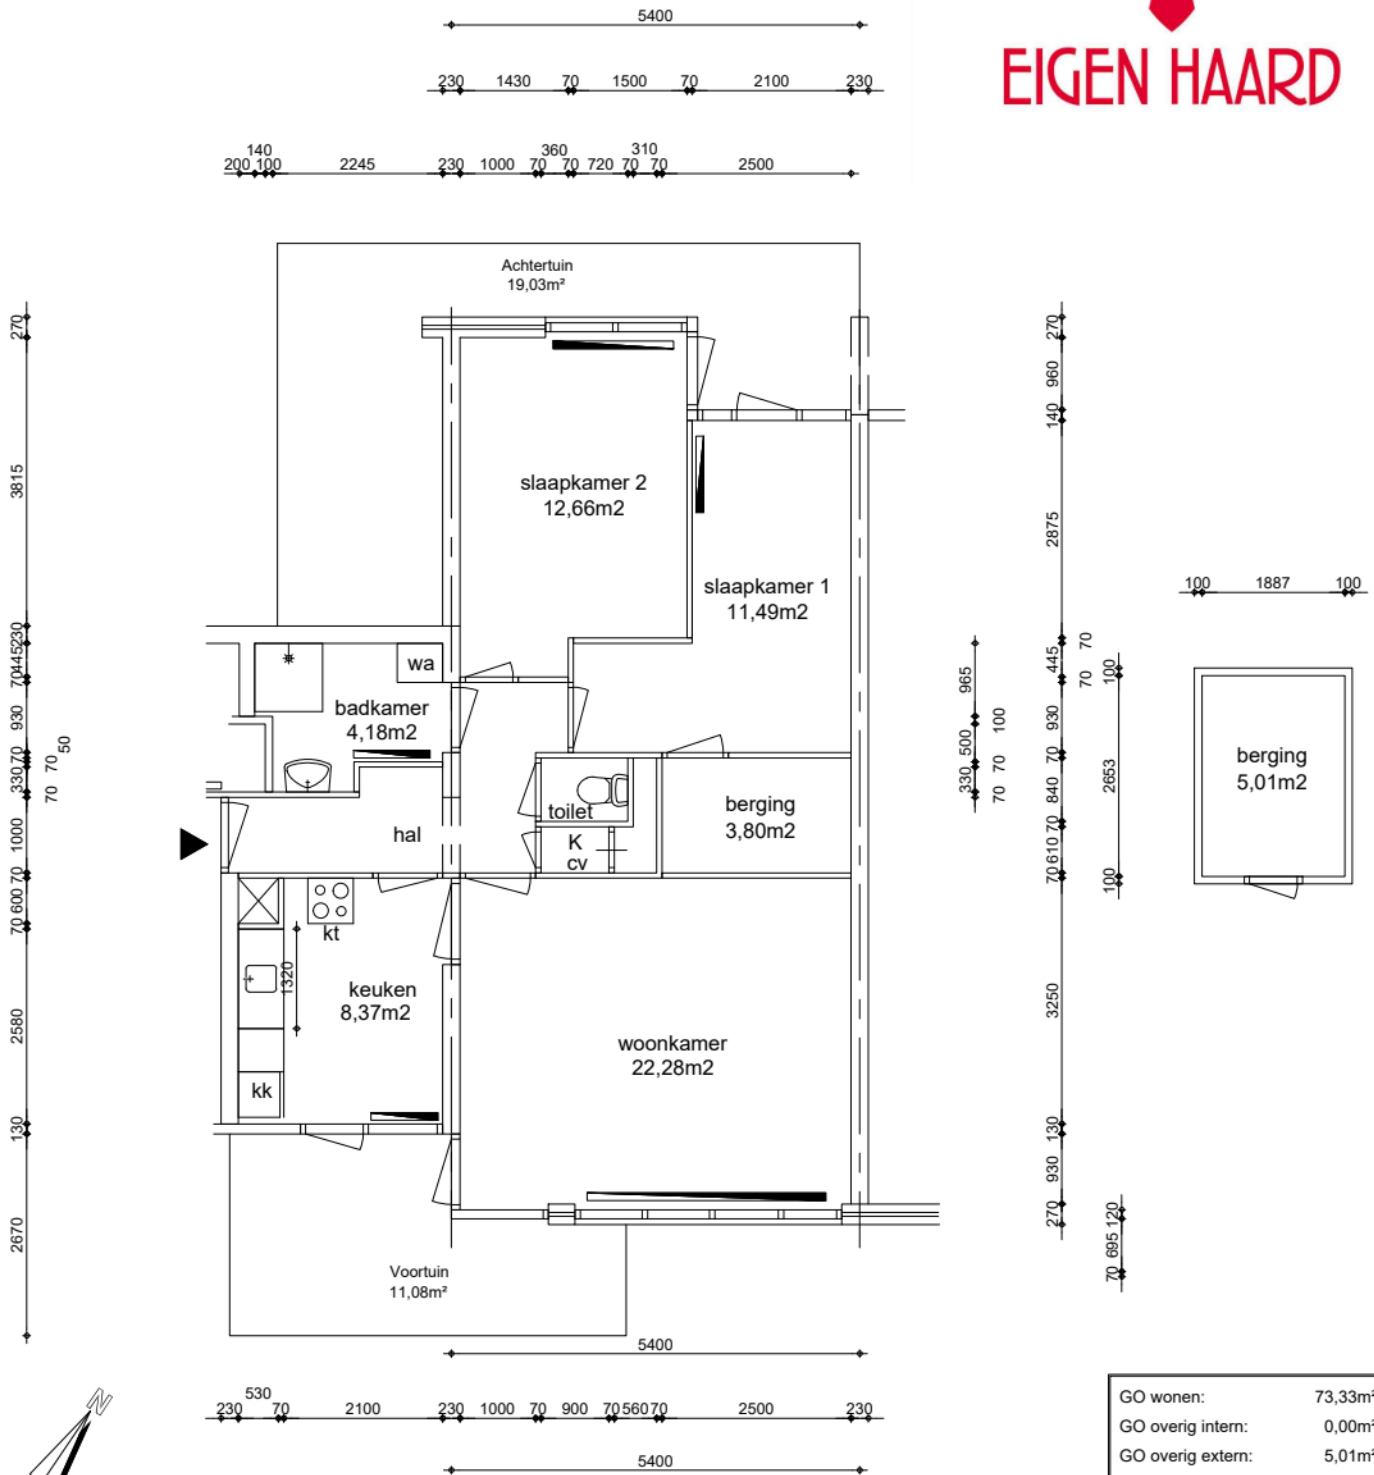

EIGEN HAARD

GO wonen:	73,33m ²
GO overig intern:	0,00m ²
GO overig extern:	5,01m ²

Woonoppervlakte:	59,95m ²
------------------	---------------------

Appartement
GO wonen 73,33m²

Maatvoering is in millimeters, en is slechts ter indicatie !
Alle op de tekening aangegeven maten zijn "circa" maten.
Er kunnen geen rechten aan de tekening worden ontleend