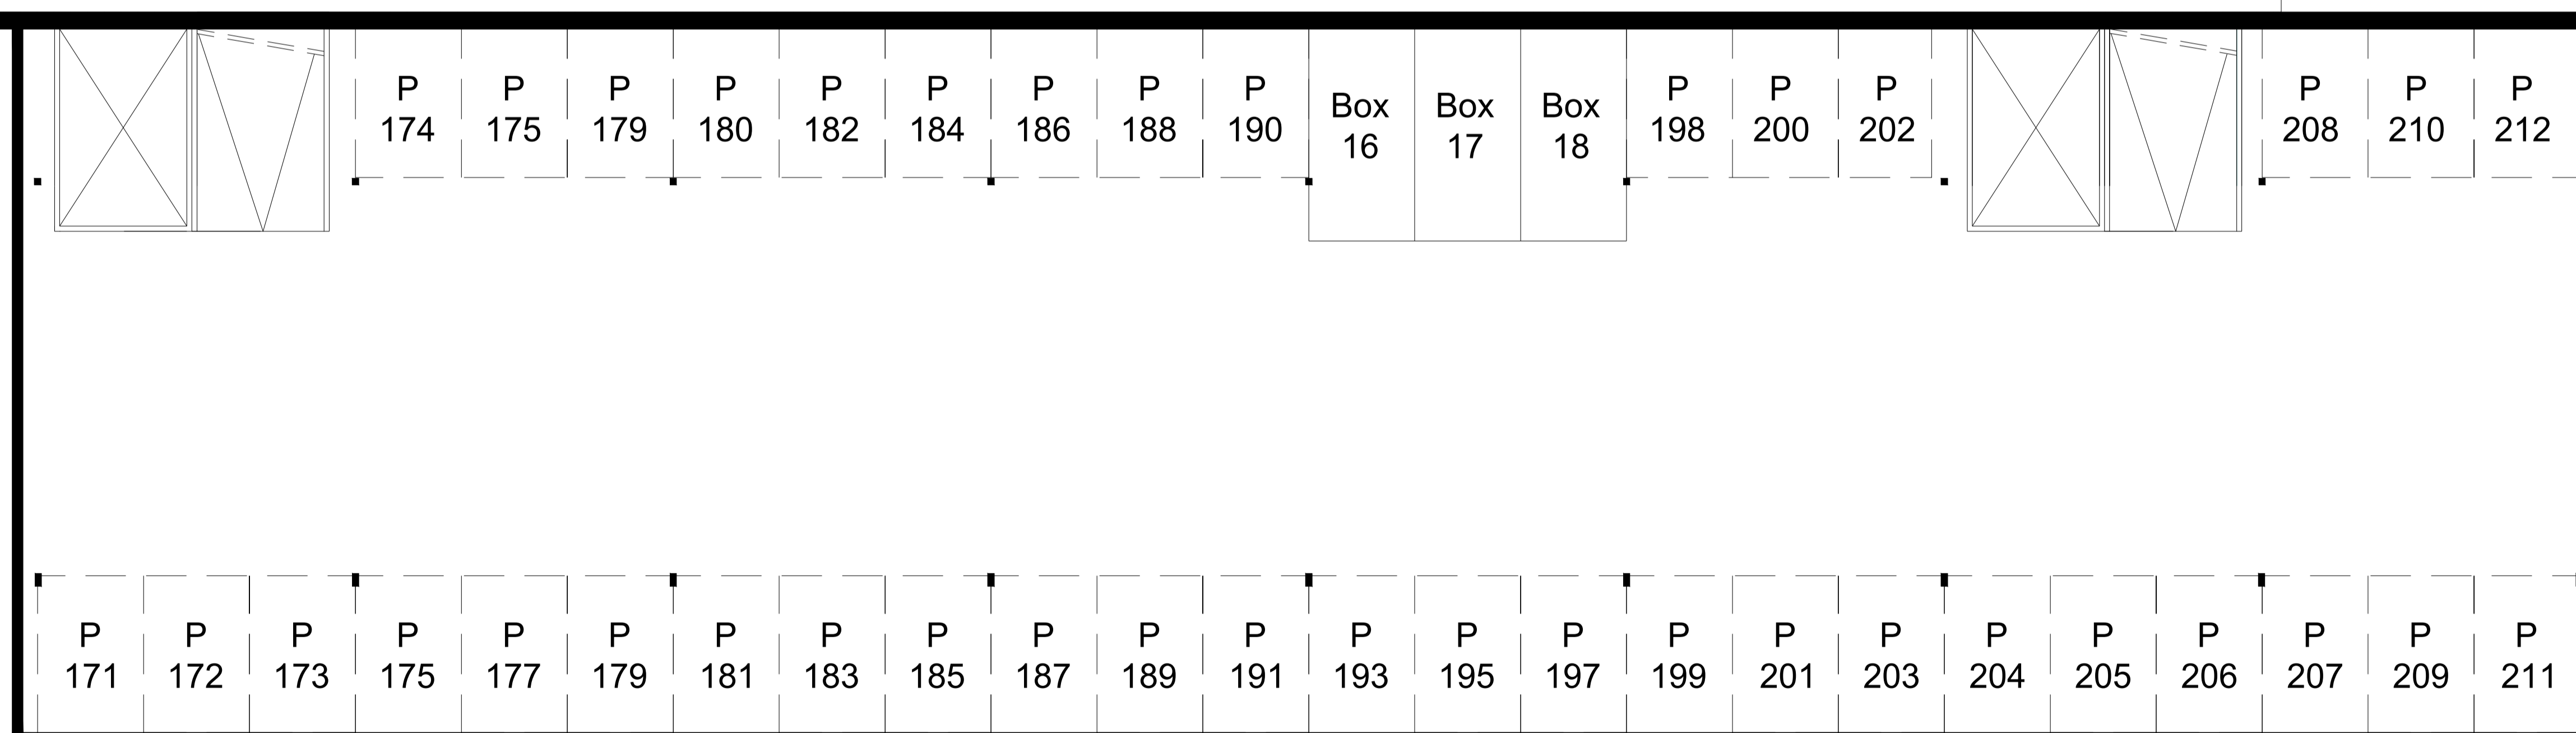

4e Verdieping

60750

Dak

16216

onderwerp		Venus, Amsterdam (duivendrecht) Stallingsgarage	
getekend	EN Vastgoed vision	schaal	1:100
	Bordwajersstraat 6, 1533 RK Wormer	vee nr.	...
	tel: +31 (0)75-888 03 83	pagina	1 van 1
datum	15-04-2015	tekeningform	A1
gewijzigd	03-03-2017		
gewijzigd	...		
gewijzigd	...		
Ariandaweg 88, Postbus 67065, 1060 JB Amsterdam, telefoon nr. 020-6801801