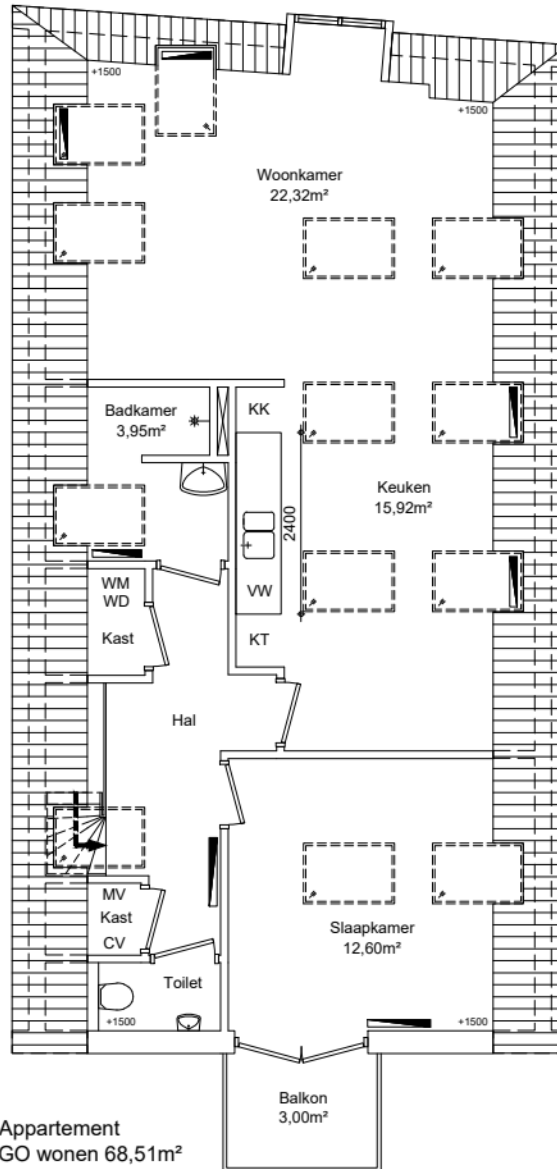

EIGEN HAARD

Appartement
GO wonen 68,51m²

GO wonen:	68,51m ²
GO overig intern:	0,00m ²
GO overig extern:	0,00m ²

Woonoppervlakte:	56,38m ²
------------------	---------------------

Maatvoering is in millimeters, en is slechts ter indicatie !
Alle op de tekening aangegeven maten zijn "circa" maten.
Er kunnen geen rechten aan de tekening worden ontleend

VERHUURPLATTEGROND		Type	
onderwerp Hemonystraat 43-4, 1074 BN, Amsterdam			
4e verdieping			
datum	getekend	schaal	OGE nr.
07-04-2026	ENVastgoed	1:100	E-0070366
gewijzigd	gewijzigd	gewijzigd	tekeningform
			A4