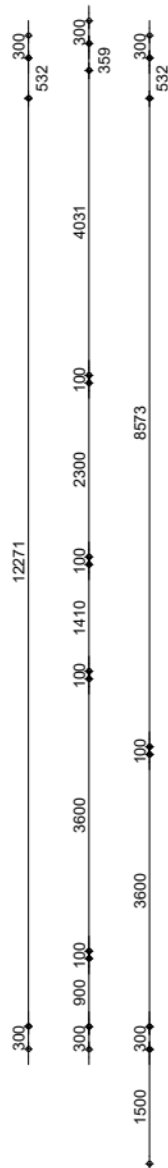

EIGEN HAARD

Appartement
GO wonen 68,51m²

GO wonen:	68,51m ²
GO overig intern:	0,00m ²
GO overig extern:	0,00m ²

Woonoppervlakte:	56,38m ²
------------------	---------------------

Maatvoering is in millimeters, en is slechts ter indicatie !
Alle op de tekening aangegeven maten zijn "circa" maten.
Er kunnen geen rechten aan de tekening worden ontleend

VERHUURPLATTEGROND		Type	
onderwerp Hemonystraat 43-4, 1074 BN, Amsterdam			
4e verdieping			
datum	getekend	schaal	OGE nr.
07-04-2026	ENVastgoed	1:100	E-0070366
gewijzigd	gewijzigd	gewijzigd	tekeningform
			A4

Arlandaweg 88, Postbus 67065, 1060 JB Amsterdam , telefoon nr. 020-6801801

Renvooi

wp	plafondhoogte (circa)
oz	opstelplaats warmtepomp
zb	omvormer zonnepanelen
mk	opstelplaats zonneboiler
mv	meterkast
wtw	mechanische ventilatie unit
kt/ekt	opstelplaats warmteterugwinningunit
kk/wm	kooktoestel, elektrisch kooktoestel
cv	plaatsingsruimte koelkast, wasmachine
geiser	opstelplaats cv-ketel
mh	opstelplaats geiser
gk	opstelplaats moederhaard
b.	opstelplaats gaskachel
	opstelplaats elektrische boiler
	radiator