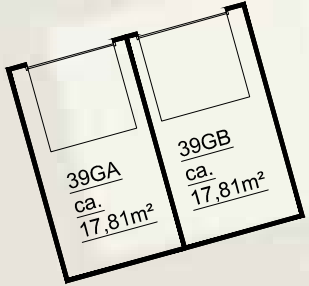

**1GA en 1GB**

**39GA en 39GB**

onderwerp						<b>Amstelveen, Jan Goldschmedingplantsoen</b>	
getekend				schaal	vhe nr.		
EN Vastgoed vision				1:200	...		
Bordwalerstraat 6, 1531 RK Wormer							
tel: +31 (0)75-888 03 83							
datum	gewijzigd	gewijzigd	gewijzigd	pagina	tekeningform.		
27-11-2015	...	...	...	1 van 1	A3		