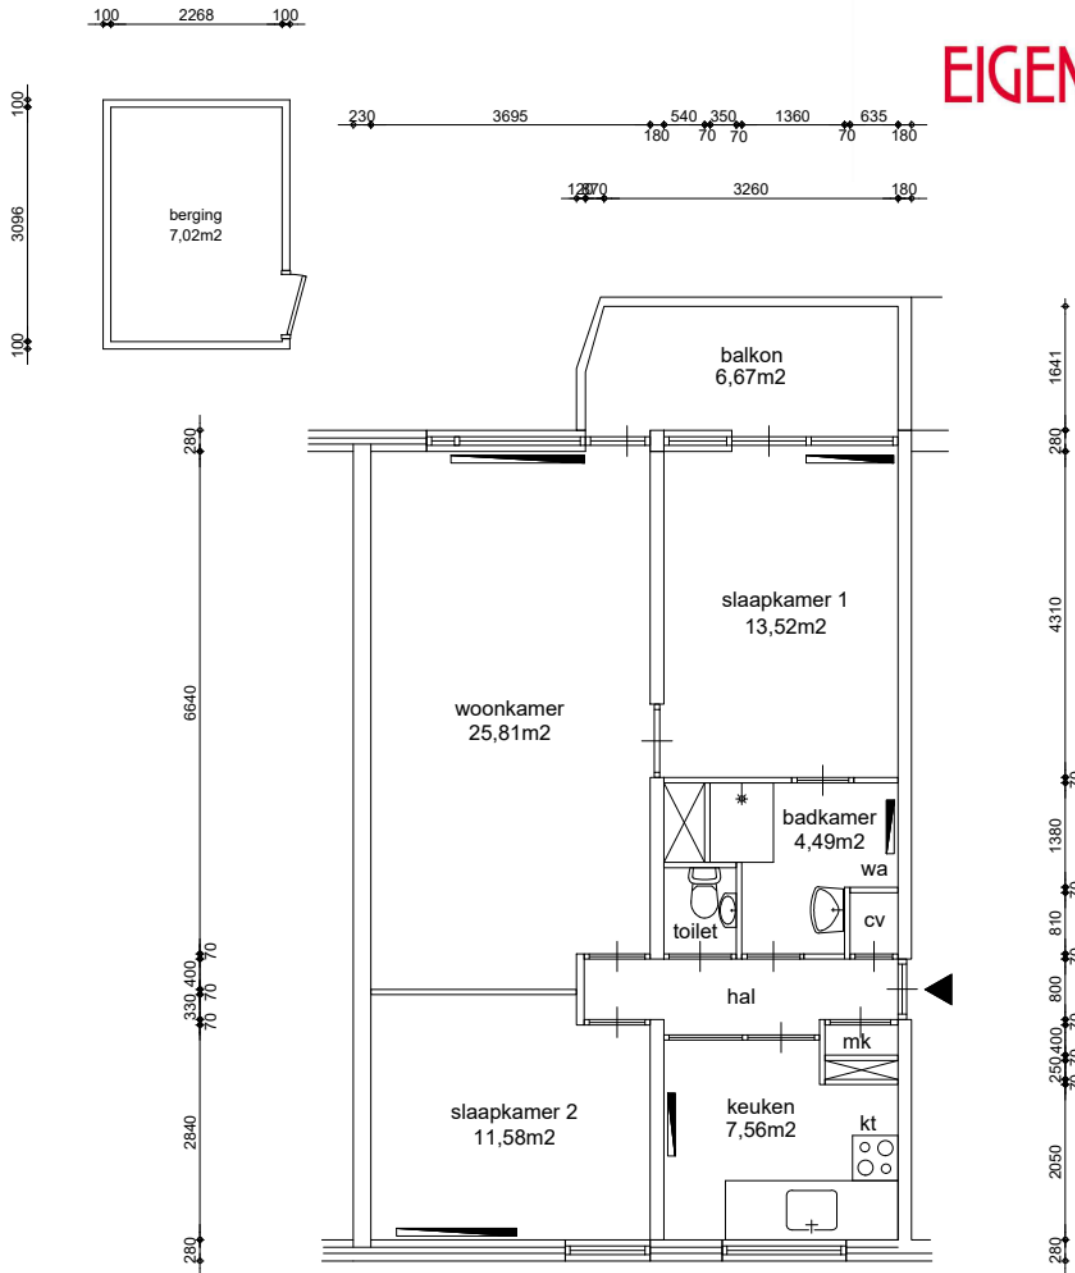

EIGEN HAARD

Appartement
GO wonen 70,03m²

GO wonen:	70,03m ²
GO overig intern:	0,00m ²
GO overig extern:	7,02m ²

Woonoppervlakte:	64,05m ²
------------------	---------------------

Maatvoering is in millimeters, en is slechts ter indicatie !
 Alle op de tekening aangegeven maten zijn "circa" maten.
 Er kunnen geen rechten aan de tekening worden ontleend

Renvooi

- wp opstelplaats warmtepomp
- oz omvormer zonnepanelen
- zb opstelplaats zonneboiler
- mk meterkast
- mv mechanische ventilatie unit
- wtw opstelplaats warmteterugwinningseenheid
- kt/ekt kooktoestel, elektrisch kooktoestel
- kk/wm plaatsingsruimte koelkast, wasmachine
- cv opstelplaats cv-ketel
- geiser opstelplaats geiser
- mh opstelplaats moederhaard
- gk opstelplaats gaskachel
- b. opstelplaats elektrische boiler
- radiator