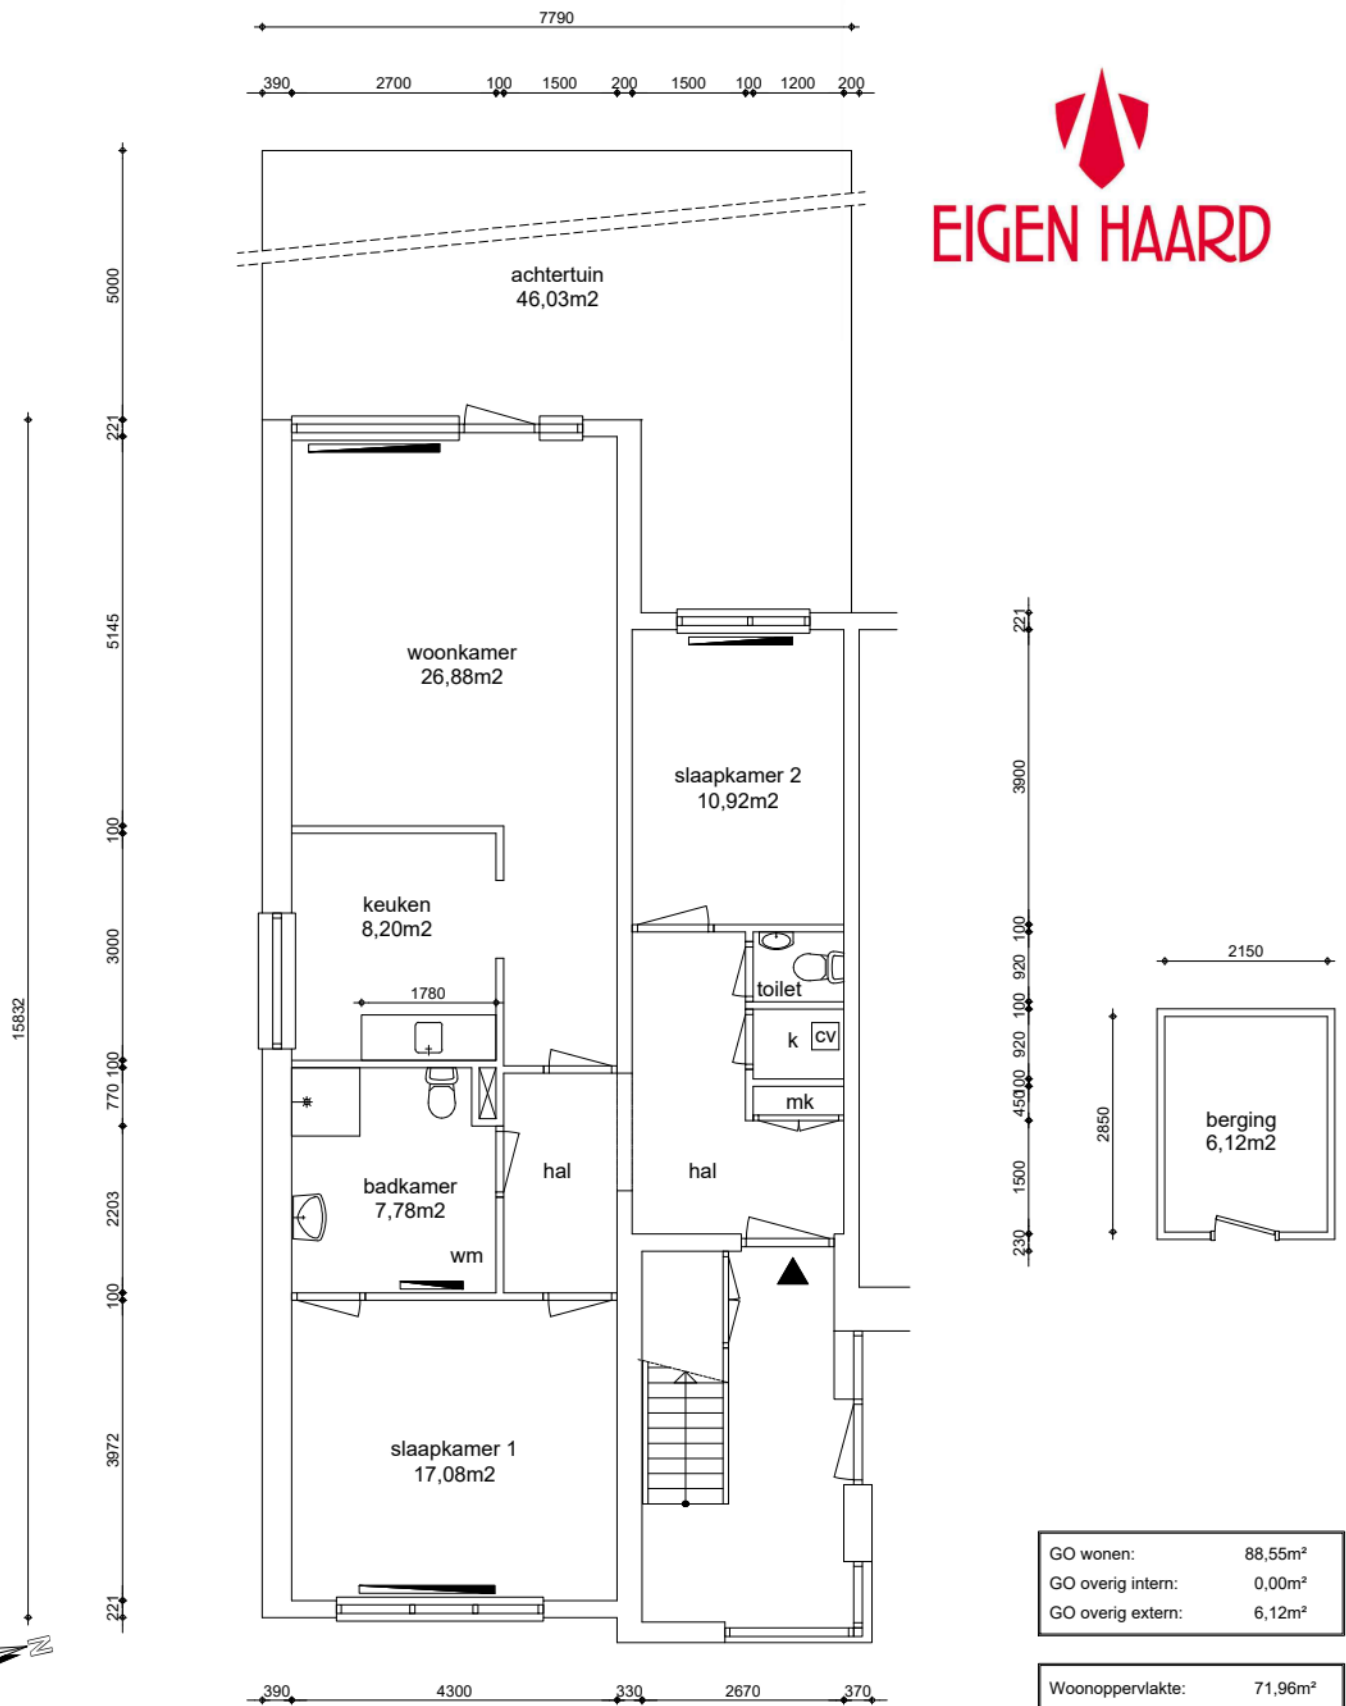

EIGEN HAARD

Renvooi

wp	opstelplaats warmtepomp
oz	omvormer zonnepanelen
zb	opstelplaats zonneboiler
mk	meterkast
mv	mechanische ventilatie unit
wtw	opstelplaats warmteterugwinningunit
kt/ekt	kooktoestel, elektrisch kooktoestel
kk/wm	plaatsingsruimte koelkast, wasmachine
cv	opstelplaats cv-ketel
geiser	opstelplaats geiser
mh	opstelplaats moederhaard
gk	opstelplaats gaskachel
b.	opstelplaats elektrische boiler
	radiator

Appartement
GO wonen 88,55m²

Maatvoering is in millimeters, en is slechts ter indicatie !
Alle op de tekening aangegeven maten zijn "circa" maten.
Er kunnen geen rechten aan de tekening worden ontleend

VERHUURPLATTEGROND

Type E

onderwerp Jupiter 112, 1188 EJ, Amstelveen

Begane grond

datum	13-06-2016	getekend	ENVastgoed	schaal	1:100	OGE nr.	E-0063740
gewijzigd	16-04-2026	gewijzigd		gewijzigd		tekeningform	A4