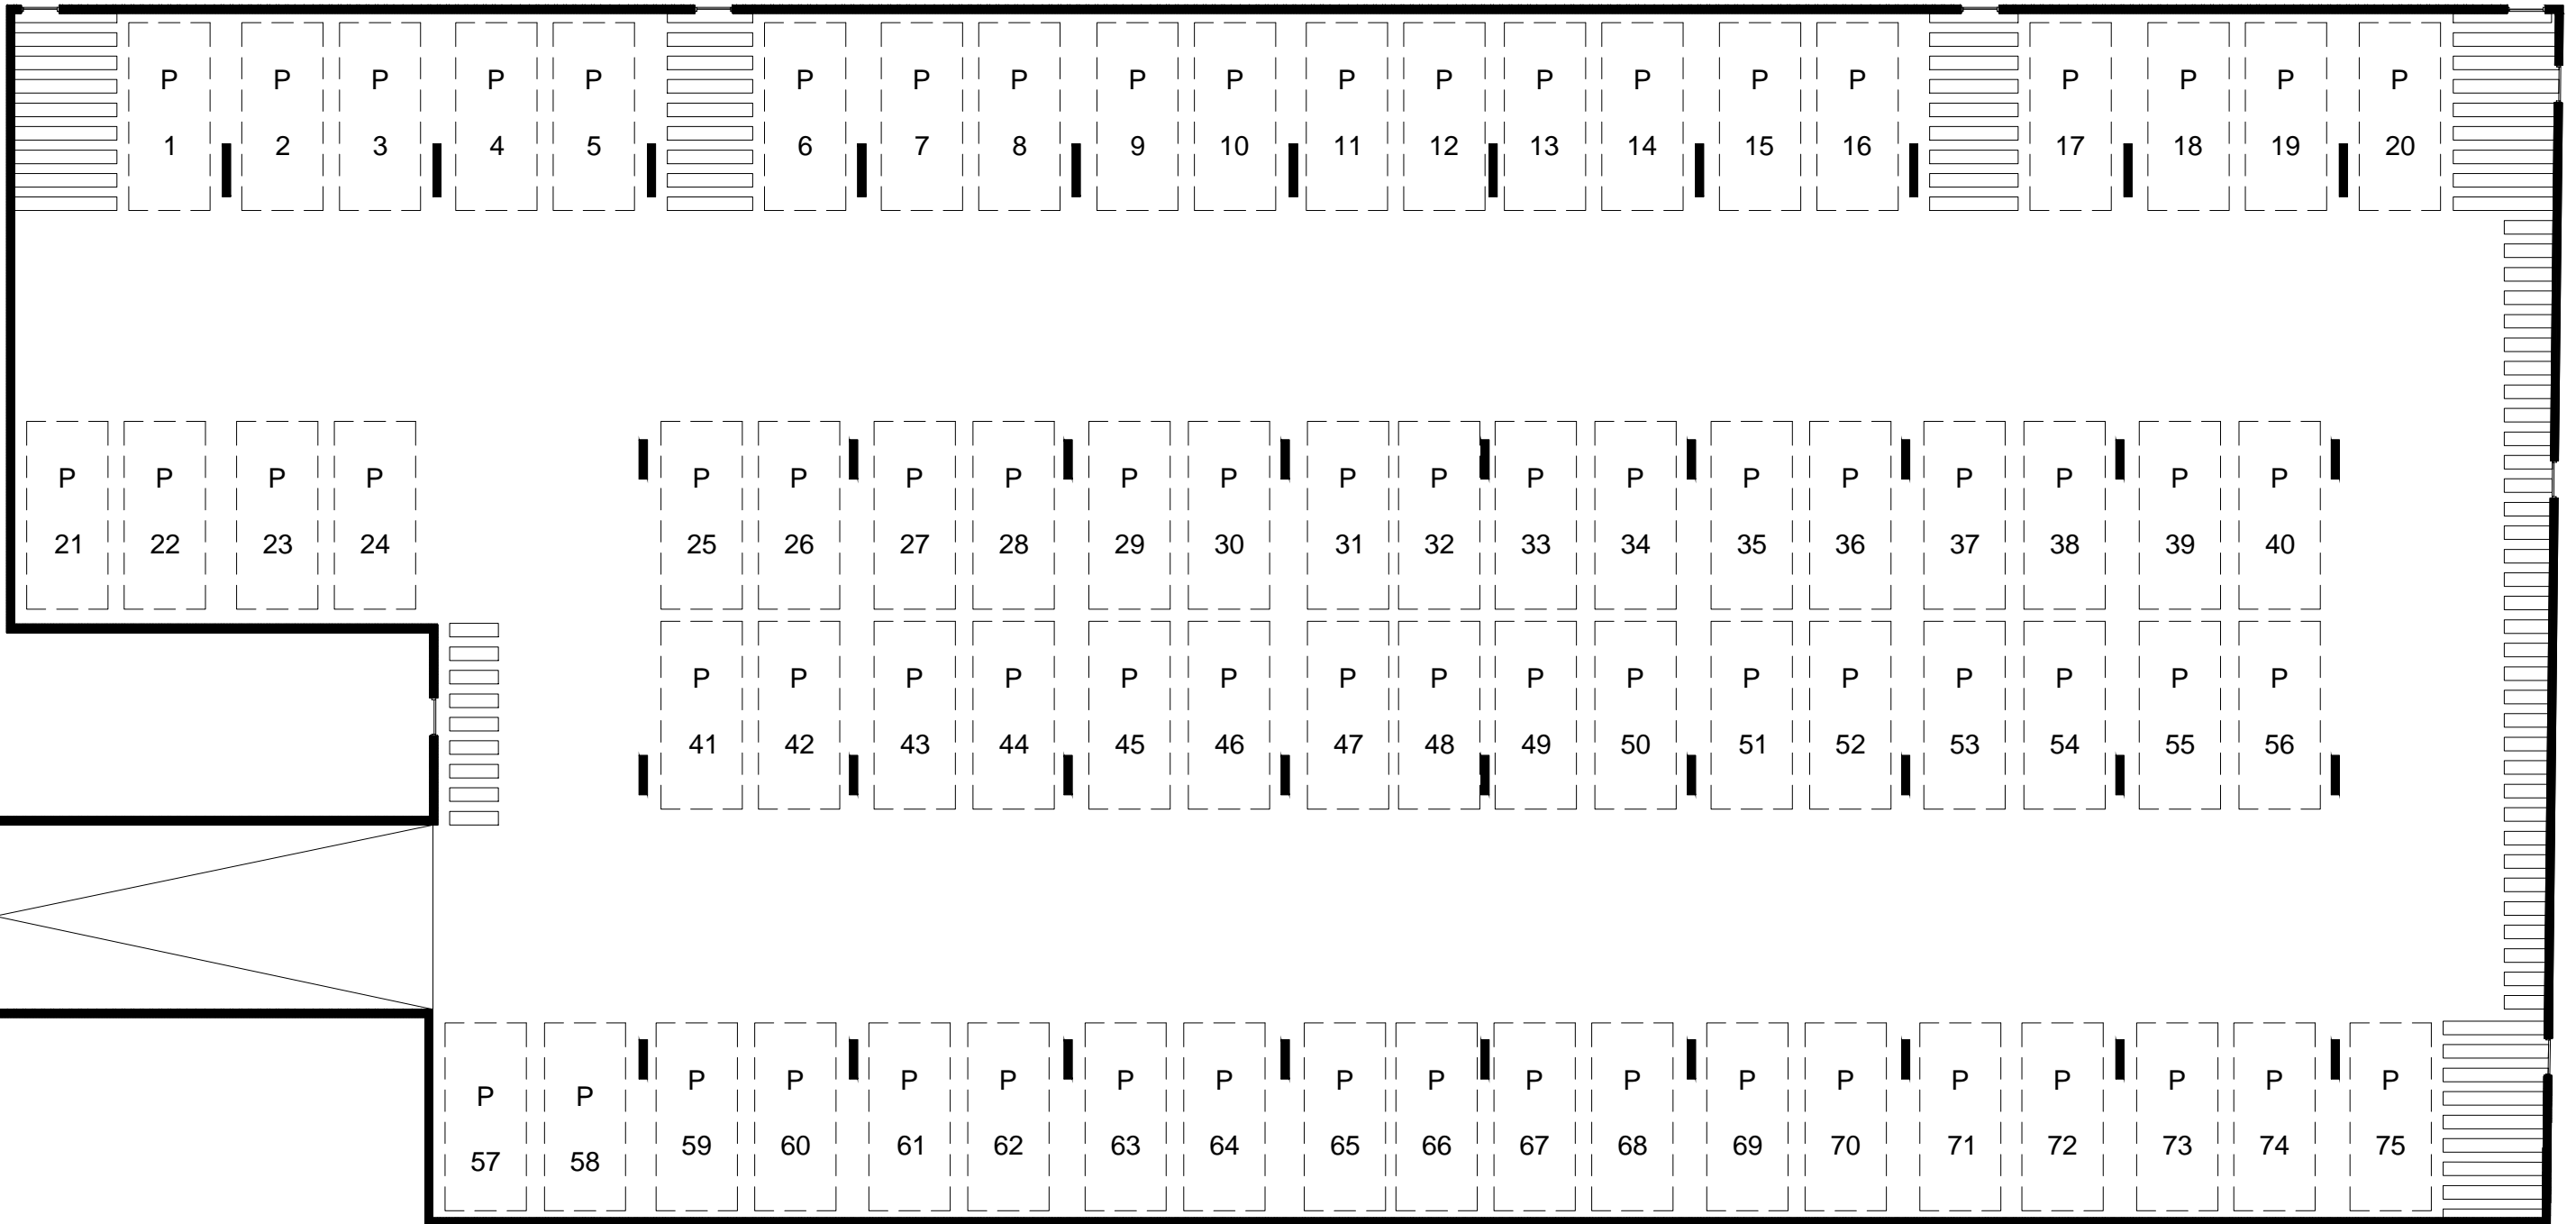

ca.75,00 M

ca.35,55 M

IN/Uitgang

Onderwerp						Amsterdam, Pieter Calland Stallingsgarage	
getekend	EIK vastgoed vision Bordwaserstraat 6, 1531 RK Wormer tel: +31 (0)75-888 03 83			schaal	vne nr.		
datum	gewijzigd	gewijzigd	gewijzigd	pagina	tekeningform		
15-07-2014	15-09-2014	-	-	1 van 1	A1