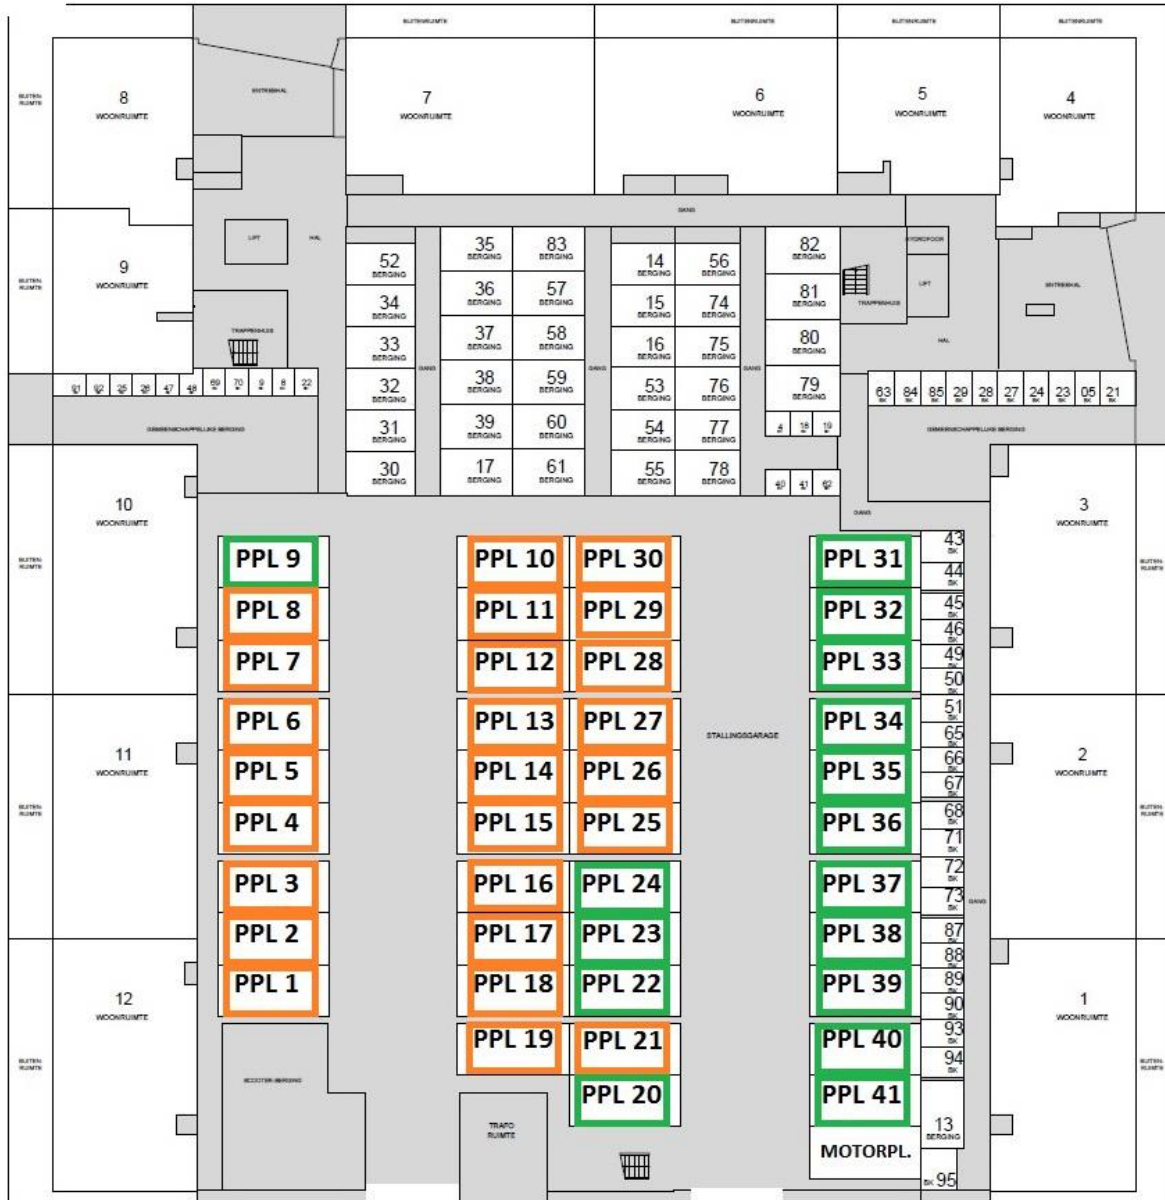

- KOOP PARKEERPLAATSEN
- VERHUUR PARKEERPLAATSEN

JAN VETHSTRAAT PARKEERGARAGE - OVERTOOMSE VELD

↑
INGANG LINKS

↑
INGANG RECHTS