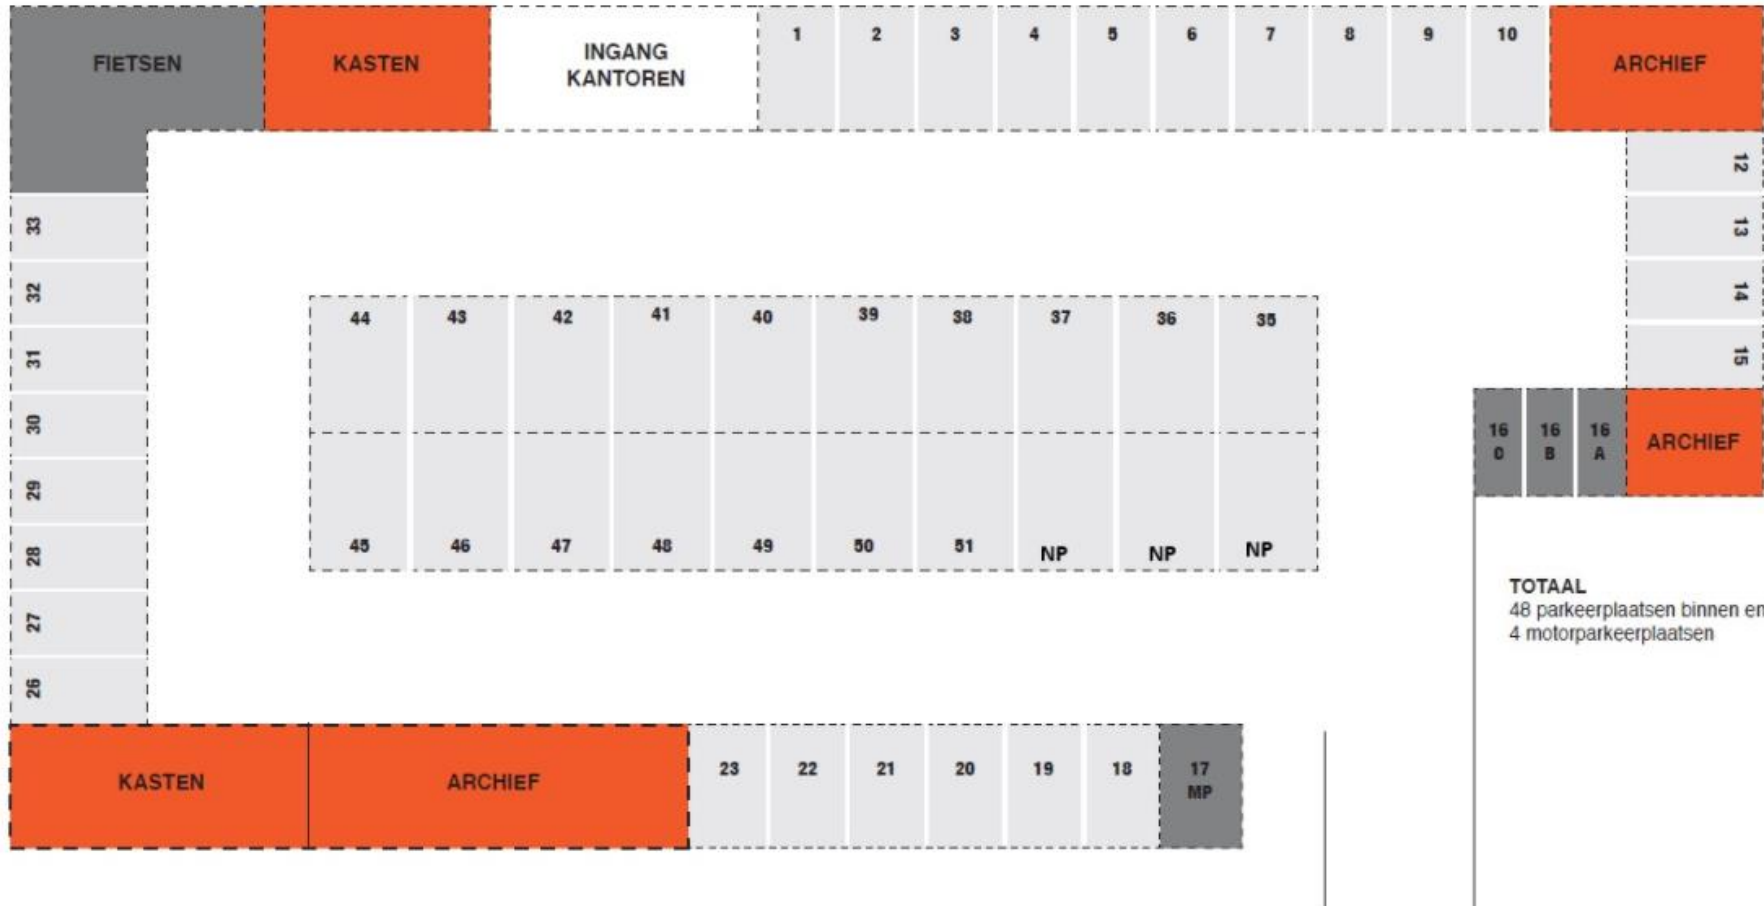

# PARKEERGARAGE SURINAMEPLEIN 122-124

**TOTAAL**  
 48 parkeerplaatsen binnen en  
 4 motorparkeerplaatsen