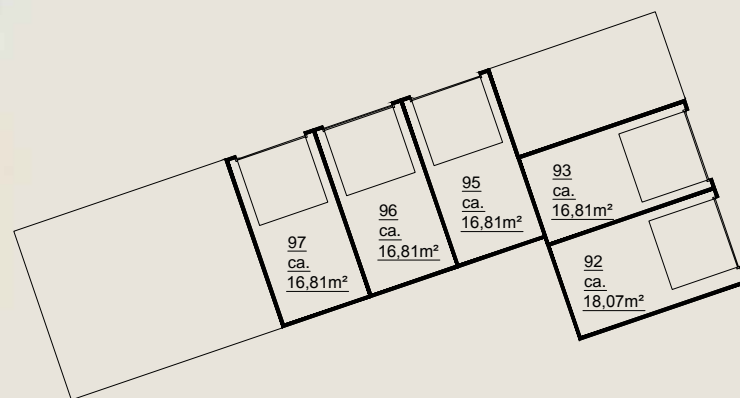

Nr. 159 t/m 165

Nr. 125 t/m 132

Nr. 92, 93, 95 t/m 97

|                                   |           |           |           |         |               |                            |  |  |  |
|-----------------------------------|-----------|-----------|-----------|---------|---------------|----------------------------|--|--|--|
| onderwerp                         |           |           |           |         |               | Amsterdam, Ilperveldstraat |  |  |  |
| getekend                          |           |           |           | schaal  | vhe nr.       |                            |  |  |  |
| EN Vastgoed vision                |           |           |           | 1:250   | ...           |                            |  |  |  |
| Bordwalerstraat 6, 1531 RK Wormer |           |           |           |         |               |                            |  |  |  |
| tel: +31 (0)75-888 03 83          |           |           |           |         |               |                            |  |  |  |
| datum                             | gewijzigd | gewijzigd | gewijzigd | pagina  | tekeningform. |                            |  |  |  |
| 14-09-2015                        | ...       | ...       | ...       | 1 van 1 | A3            |                            |  |  |  |