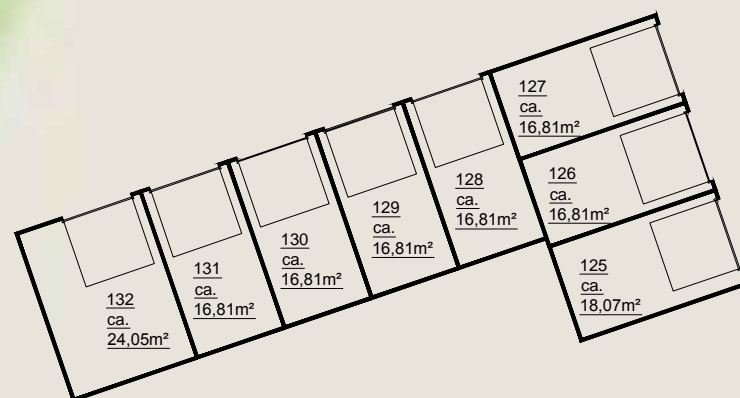

Nr. 159 t/m 165

Nr. 125 t/m 132

Nr. 92, 93, 95 t/m 97

|                                   |           |           |           |         |               |                            |  |  |  |
|-----------------------------------|-----------|-----------|-----------|---------|---------------|----------------------------|--|--|--|
| onderwerp                         |           |           |           |         |               | Amsterdam, Ilperveldstraat |  |  |  |
| getekend                          |           |           |           | schaal  | vhe nr.       |                            |  |  |  |
| EN Vastgoed vision                |           |           |           | 1:250   | ...           |                            |  |  |  |
| Bordwalerstraat 6, 1531 RK Wormer |           |           |           |         |               |                            |  |  |  |
| tel: +31 (0)75-888 03 83          |           |           |           |         |               |                            |  |  |  |
| datum                             | gewijzigd | gewijzigd | gewijzigd | pagina  | tekeningform. |                            |  |  |  |
| 14-09-2015                        | ...       | ...       | ...       | 1 van 1 | A3            |                            |  |  |  |