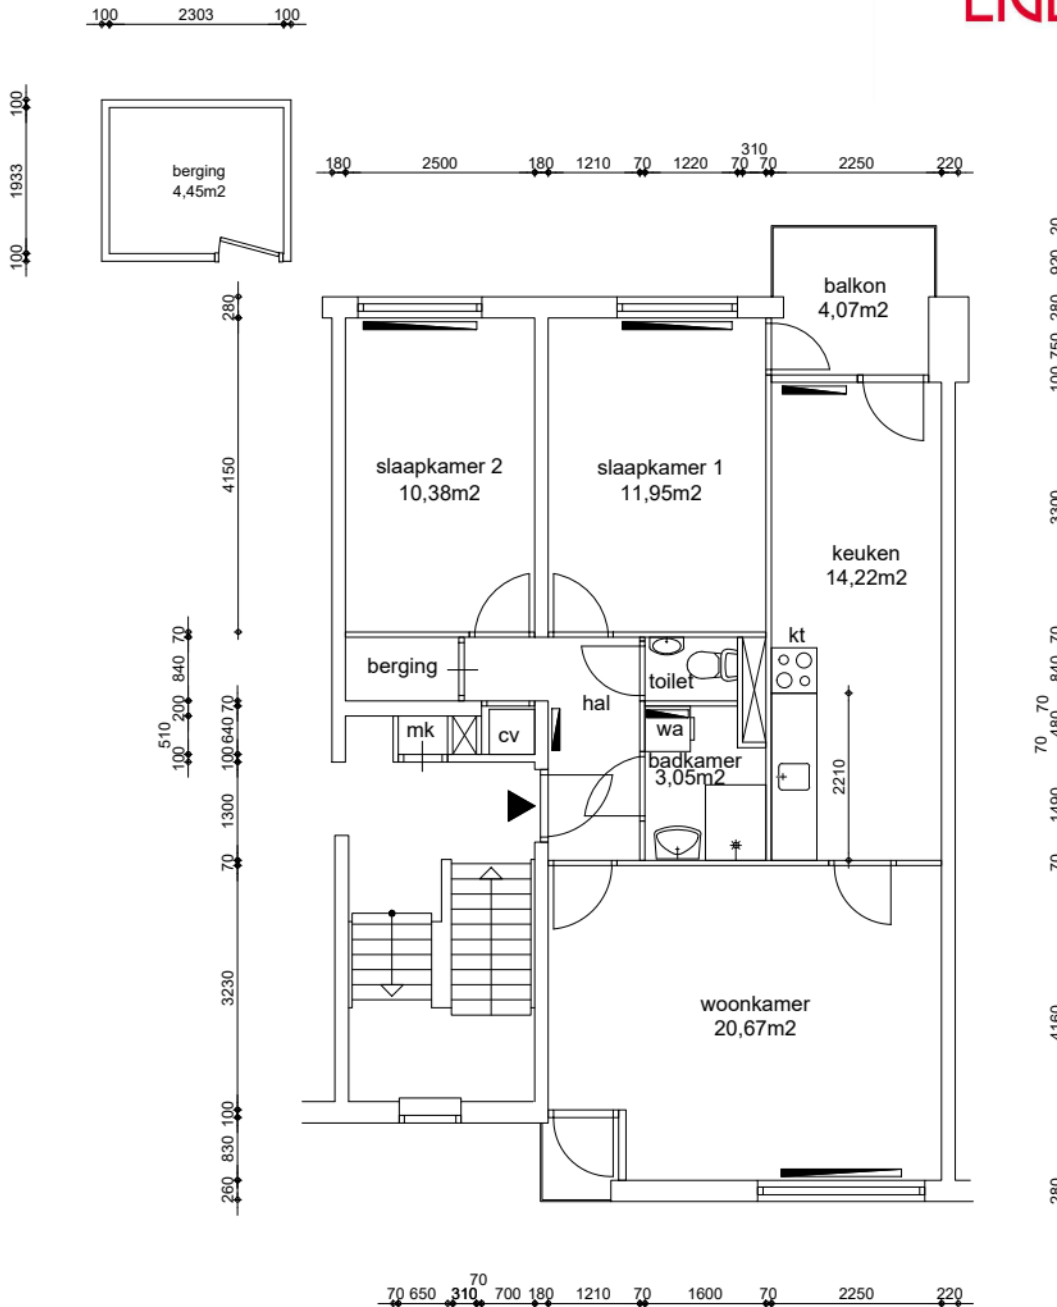

# EIGEN HAARD

Appartement  
GO wonen 68,81m<sup>2</sup>

GO wonen:	68,81m <sup>2</sup>
GO overig intern:	0,33m <sup>2</sup>
GO overig extern:	4,45m <sup>2</sup>

Woonoppervlakte:	58,16m <sup>2</sup>
------------------	---------------------

## Renvooi

	plafondhoogte (circa)
wp	opstelplaats warmtepomp
oz	omvormer zonnepanelen
zb	opstelplaats zonneboiler
mk	meterkast
mv	mechanische ventilatie unit
wtw	opstelplaats warmteterugwinningseenheid
kt/ekt	kooktoestel, elektrisch kooktoestel
kk/wm	plaatsingsruimte koelkast, wasmachine
cv	opstelplaats cv-ketel
geiser	opstelplaats geiser
mh	opstelplaats moederhaard
gk	opstelplaats gaskachel
b.	opstelplaats elektrische boiler
	radiator

Maatvoering is in millimeters, en is slechts ter indicatie!  
Alle op de tekening aangegeven maten zijn "circa" maten.  
Er kunnen geen rechten aan de tekening worden ontleend