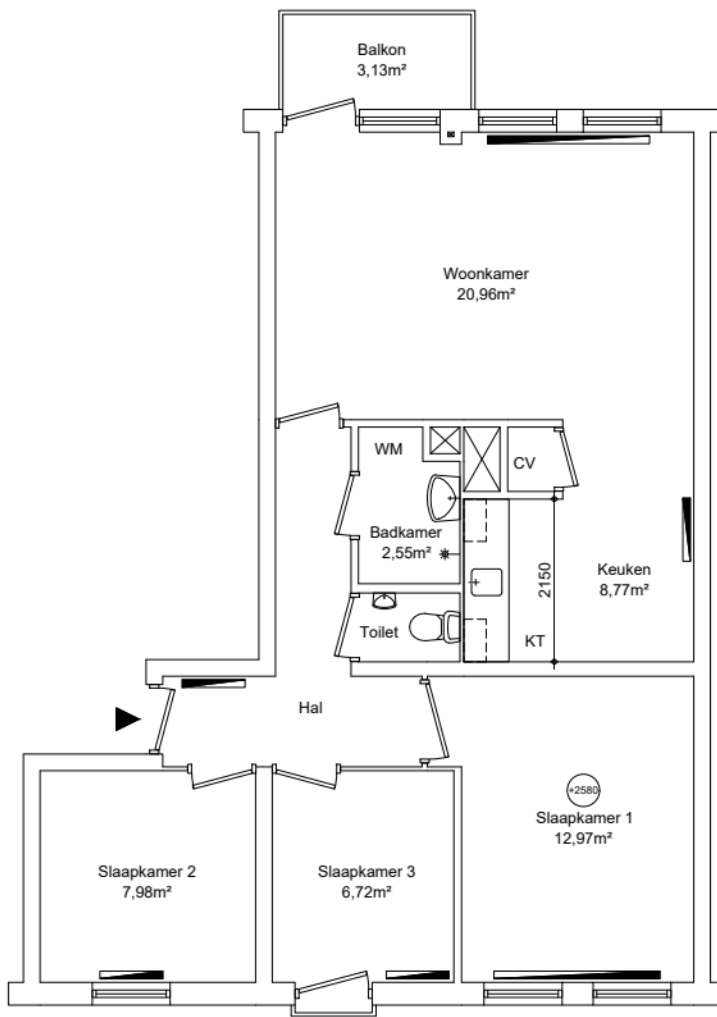

EIGEN HAARD

Appartement
GO wonen 70,12m²

GO wonen:	70,12m ²
GO overig intern:	0,00m ²
GO overig extern:	4,13m ²

Woonoppervlakte:	61,16m ²
------------------	---------------------

Maatvoering is in millimeters, en is slechts ter indicatie !
Alle op de tekening aangegeven maten zijn "circa" maten.
Er kunnen geen rechten aan de tekening worden ontleend

Renvooi

	plafondhoogte (circa)
wp	opstelplaats warmtepomp
oz	omvormer zonnepanelen
zb	opstelplaats zonneboiler
mk	meterkast
mv	mechanische ventilatie unit
wtw	opstelplaats warmteterugwinningunit
kt/ekt	kooktoestel, elektrisch kooktoestel
kk/wm	plaatsingsruimte koelkast, wasmachine
cv	opstelplaats cv-ketel
geiser	opstelplaats geiser
mh	opstelplaats moederhaard
gk	opstelplaats gaskachel
b.	opstelplaats elektrische boiler
	radiator