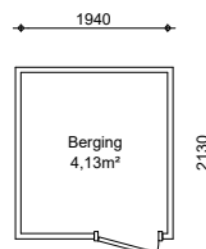

EIGEN HAARD

Appartement
GO wonen 70,12m²

GO wonen:	70,12m ²
GO overig intern:	0,00m ²
GO overig extern:	4,13m ²

Woonoppervlakte:	61,16m ²
------------------	---------------------

Maatvoering is in millimeters, en is slechts ter indicatie !
Alle op de tekening aangegeven maten zijn "circa" maten.
Er kunnen geen rechten aan de tekening worden ontleend

Renvooi

	plafondhoogte (circa)
wp	opstelplaats warmtepomp
oz	omvormer zonnepanelen
zb	opstelplaats zonneboiler
mk	meterkast
mv	mechanische ventilatie unit
wtw	opstelplaats warmteterugwinningunit
kt/ekt	kooktoestel, elektrisch kooktoestel
kk/wm	plaatsingsruimte koelkast, wasmachine
cv	opstelplaats cv-ketel
geiser	opstelplaats geiser
mh	opstelplaats moederhaard
gk	opstelplaats gaskachel
b.	opstelplaats elektrische boiler
	radiator