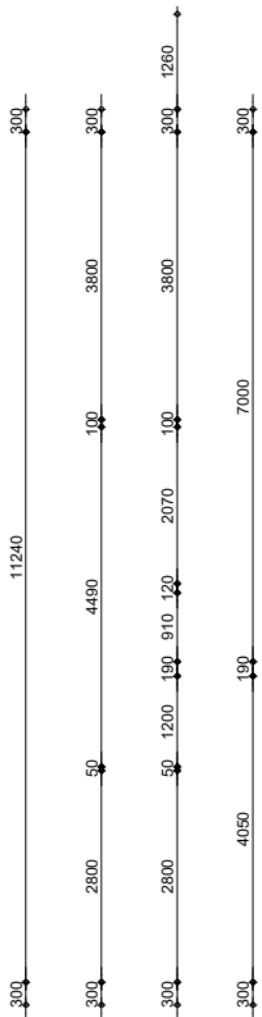

EIGEN HAARD

Appartement
GO wonen 70,12m²

GO wonen:	70,12m ²
GO overig intern:	0,00m ²
GO overig extern:	4,13m ²

Woonoppervlakte:	61,16m ²
------------------	---------------------

Maatvoering is in millimeters, en is slechts ter indicatie !
Alle op de tekening aangegeven maten zijn "circa" maten.
Er kunnen geen rechten aan de tekening worden ontleend

Renvooi

	plafondhoogte (circa)
wp	opstelplaats warmtepomp
oz	omvormer zonnepanelen
zb	opstelplaats zonneboiler
mk	meterkast
mv	mechanische ventilatie unit
wtw	opstelplaats warmteterugwinningunit
kt/ekt	kooktoestel, elektrisch kooktoestel
kk/wm	plaatsingsruimte koelkast, wasmachine
cv	opstelplaats cv-ketel
geiser	opstelplaats geiser
mh	opstelplaats moederhaard
gk	opstelplaats gaskachel
b.	opstelplaats elektrische boiler
	radiator

VERHUURPLATTEGROND Type F1

onderwerp **Transvaalstraat 75D, 1092 HD, Amsterdam**
4e verdieping

datum	18-10-2018	getekend	ENVastgoed	schaal	1:100	OGE nr.	E-0027998
gewijzigd	25-03-2026	gewijzigd		gewijzigd		tekeningform	A4