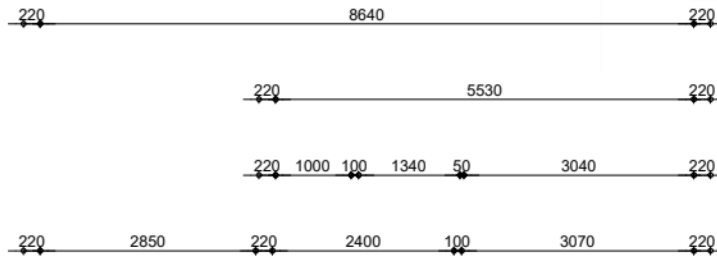

EIGEN HAARD

Appartement
GO wonen 70,12m²

GO wonen:	70,12m ²
GO overig intern:	0,00m ²
GO overig extern:	4,13m ²

Woonoppervlakte:	61,16m ²
------------------	---------------------

Maatvoering is in millimeters, en is slechts ter indicatie !
Alle op de tekening aangegeven maten zijn "circa" maten.
Er kunnen geen rechten aan de tekening worden ontleend

VERHUURPLATTEGROND Type F1

onderwerp **Transvaalstraat 75D, 1092 HD, Amsterdam**
4e verdieping

datum	18-10-2018	getekend	ENVastgoed	schaal	1:100	OGE nr.	E-0027998
gewijzigd	25-03-2026	gewijzigd		gewijzigd		tekeningform	A4