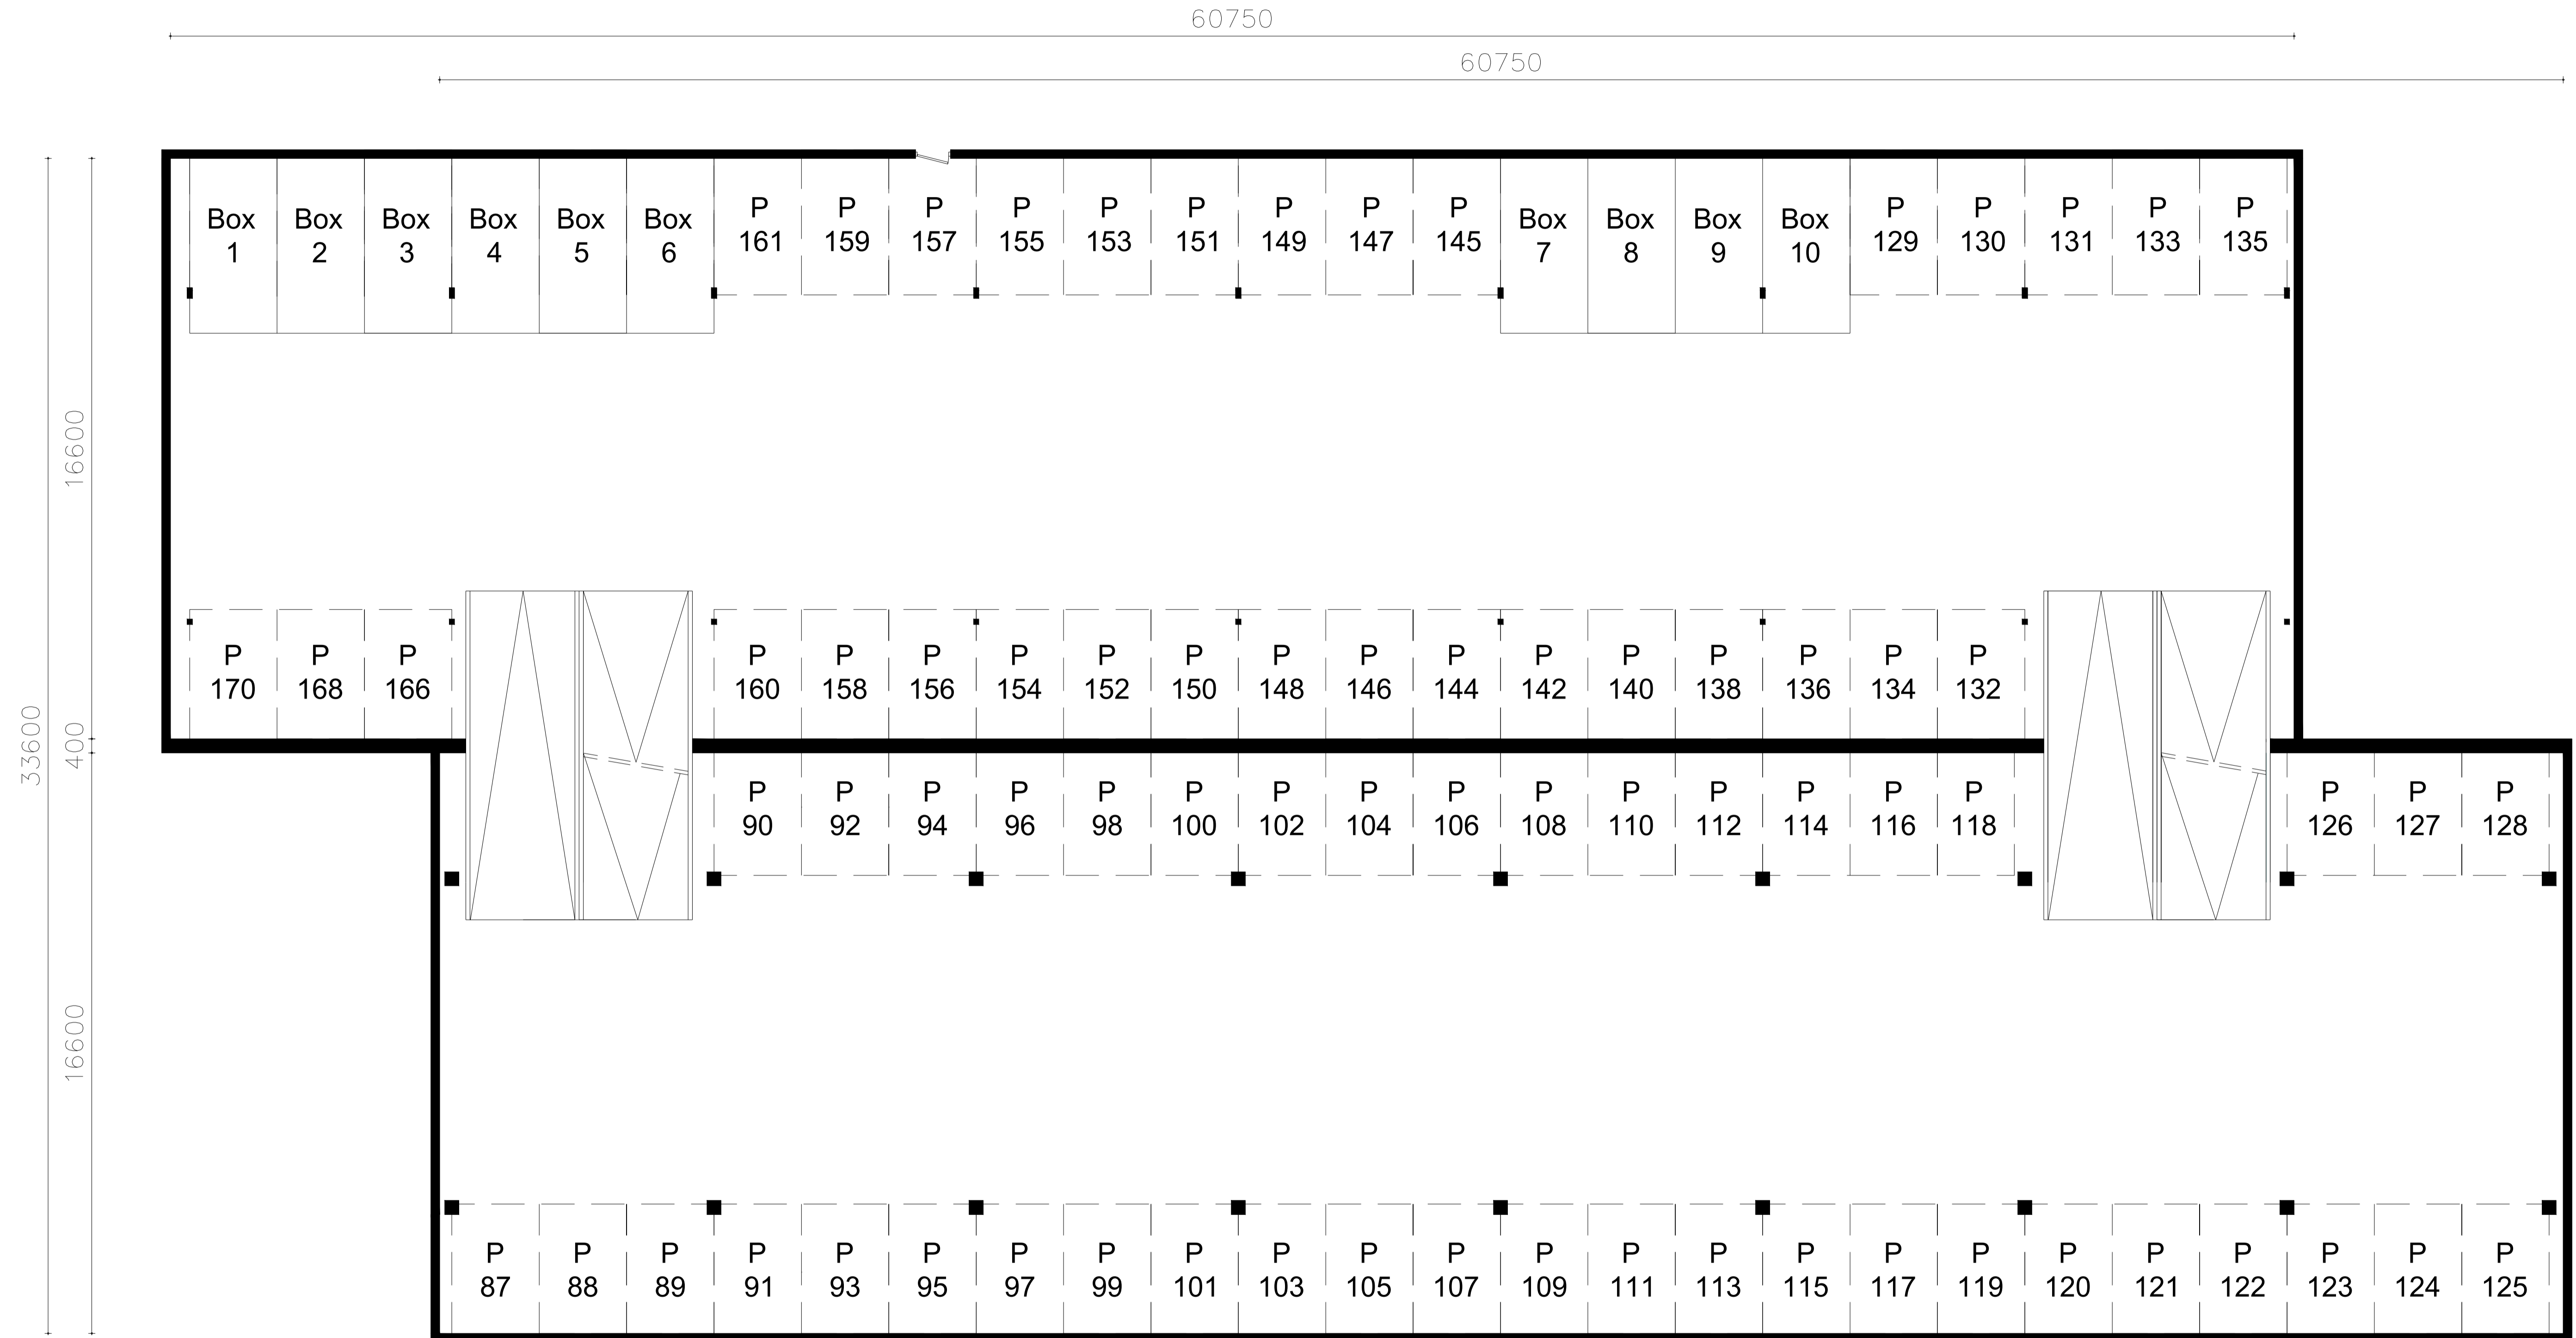

2e/3e Verdieping

onderwerp		Venus, Amsterdam (duivendrecht) Stallingsgarage			
getekend	EN Vastgoed vision	schaal	vhe nr.		
	Bordwaiserstraat 6, 1531 RK Wormer	1:100			
tel:	+31 (0)75-888 03 83	pagina	tekeningform		
datum	15-04-2015	gewijzigd	gewijzigd	gewijzigd	1 van 1
	03-03-2017	...	...	...	A1
Ariandaweg 88, Postbus 67065, 1060 JB Amsterdam, telefoon nr. 020-6801801