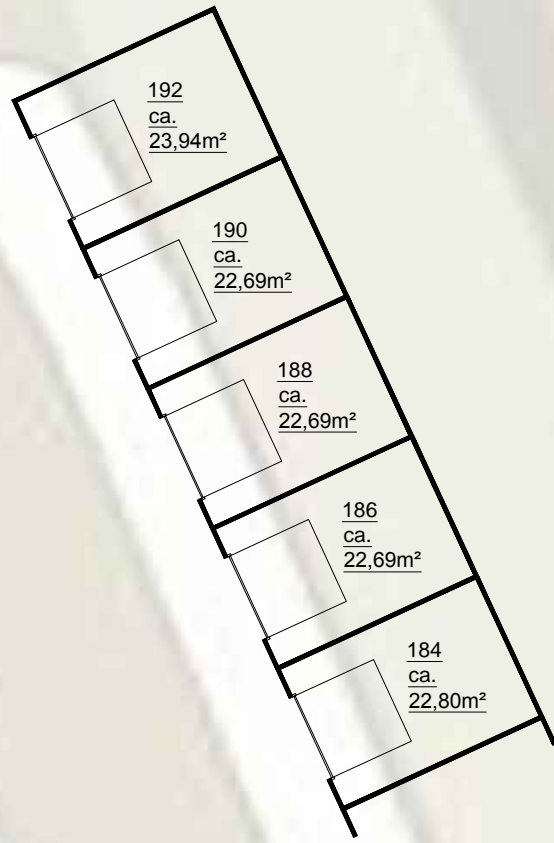

186 t/m 192

2 t/m 10

onderwerp						Amsterdam, Spanderwoudstraat			
getekend				schaal	vhe nr.				
EN Vastgoed vision				1:200	...				
Bordwalerstraat 6, 1531 RK Wormer									
tel: +31 (0)75-888 03 83				pagina		tekeningform.			
datum	gewijzigd	gewijzigd	gewijzigd	1 van 1		A3			
07-12-2015	...	...	...						