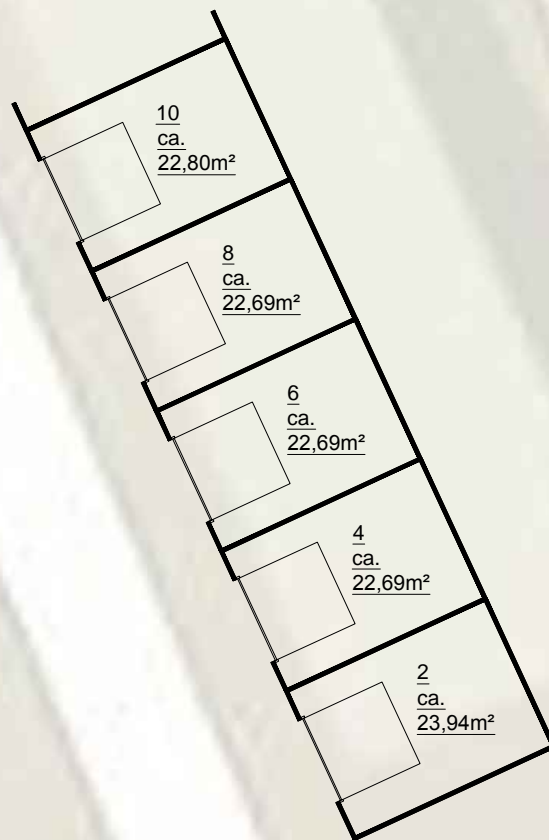

186 t/m 192

2 t/m 10

onderwerp						Amsterdam, Spanderwoudstraat			
getekend				schaal	vhe nr.				
EN Vastgoed vision				1:200	...				
Bordwalerstraat 6, 1531 RK Wormer									
tel: +31 (0)75-888 03 83				pagina		tekeningform.			
datum	gewijzigd	gewijzigd	gewijzigd	1 van 1		A3			
07-12-2015	...	...	...						