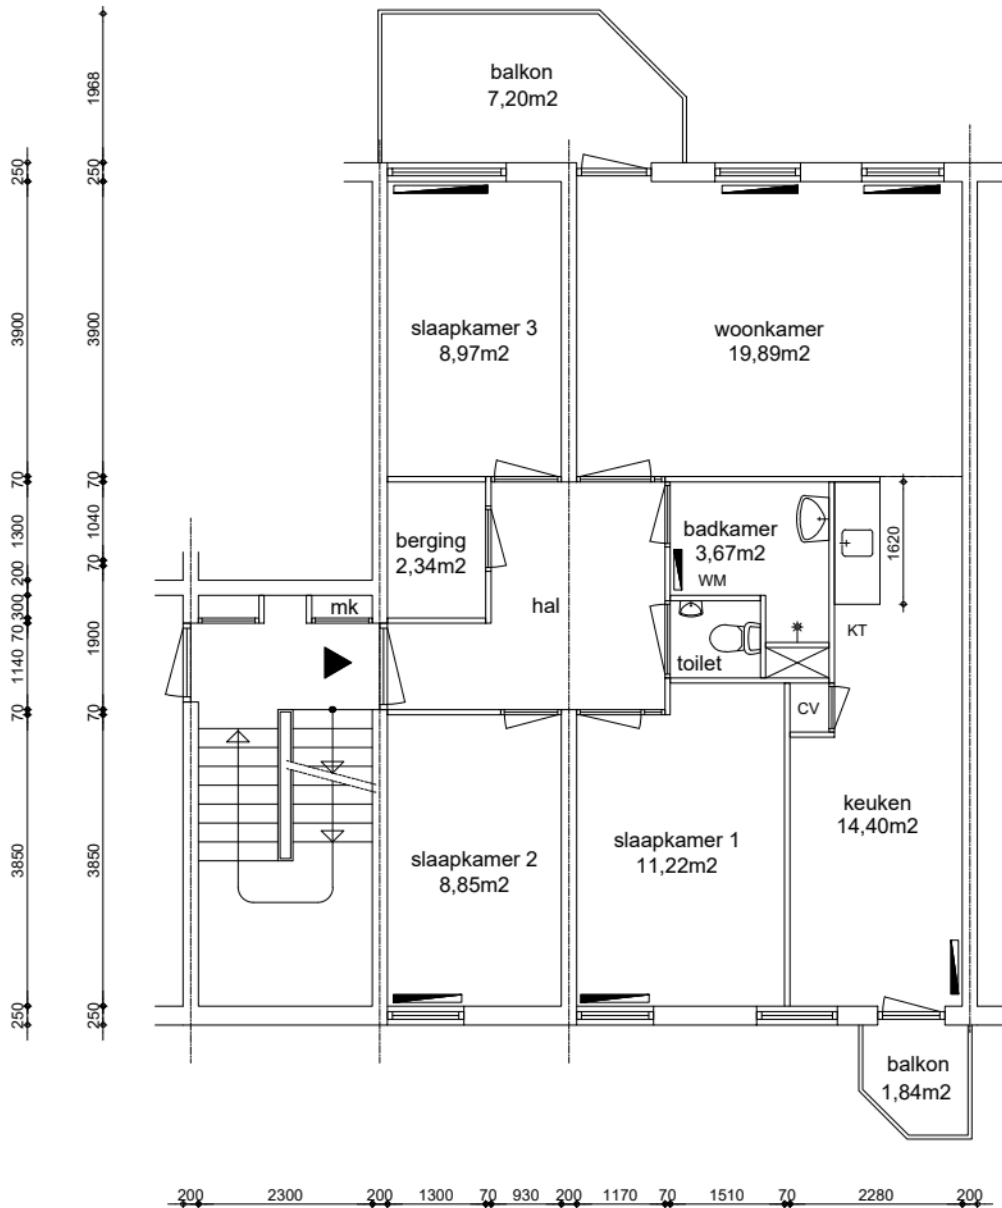

EIGEN HAARD

GO wonen:	80,73m ²
GO overig intern:	0,24m ²
GO overig extern:	5,26m ²

Woonoppervlakte:	68,21m ²
------------------	---------------------

Appartement
GO wonen 80,73m²

Maatvoering is in millimeters, en is slechts ter indicatie !
Alle op de tekening aangegeven maten zijn "circa" maten.
Er kunnen geen rechten aan de tekening worden ontleend

VERHUURPLATTEGROND Type Dre
 onderwerp **Meernhof 184, 1106 LM, Amsterdam**
2e verdieping

datum 01-04-2010	getekend Kraan	schaal 1:100	OGE nr. E-0036606
gewijzigd 11-05-2020	gewijzigd 22-01-2026	gewijzigd	tekeningform A4