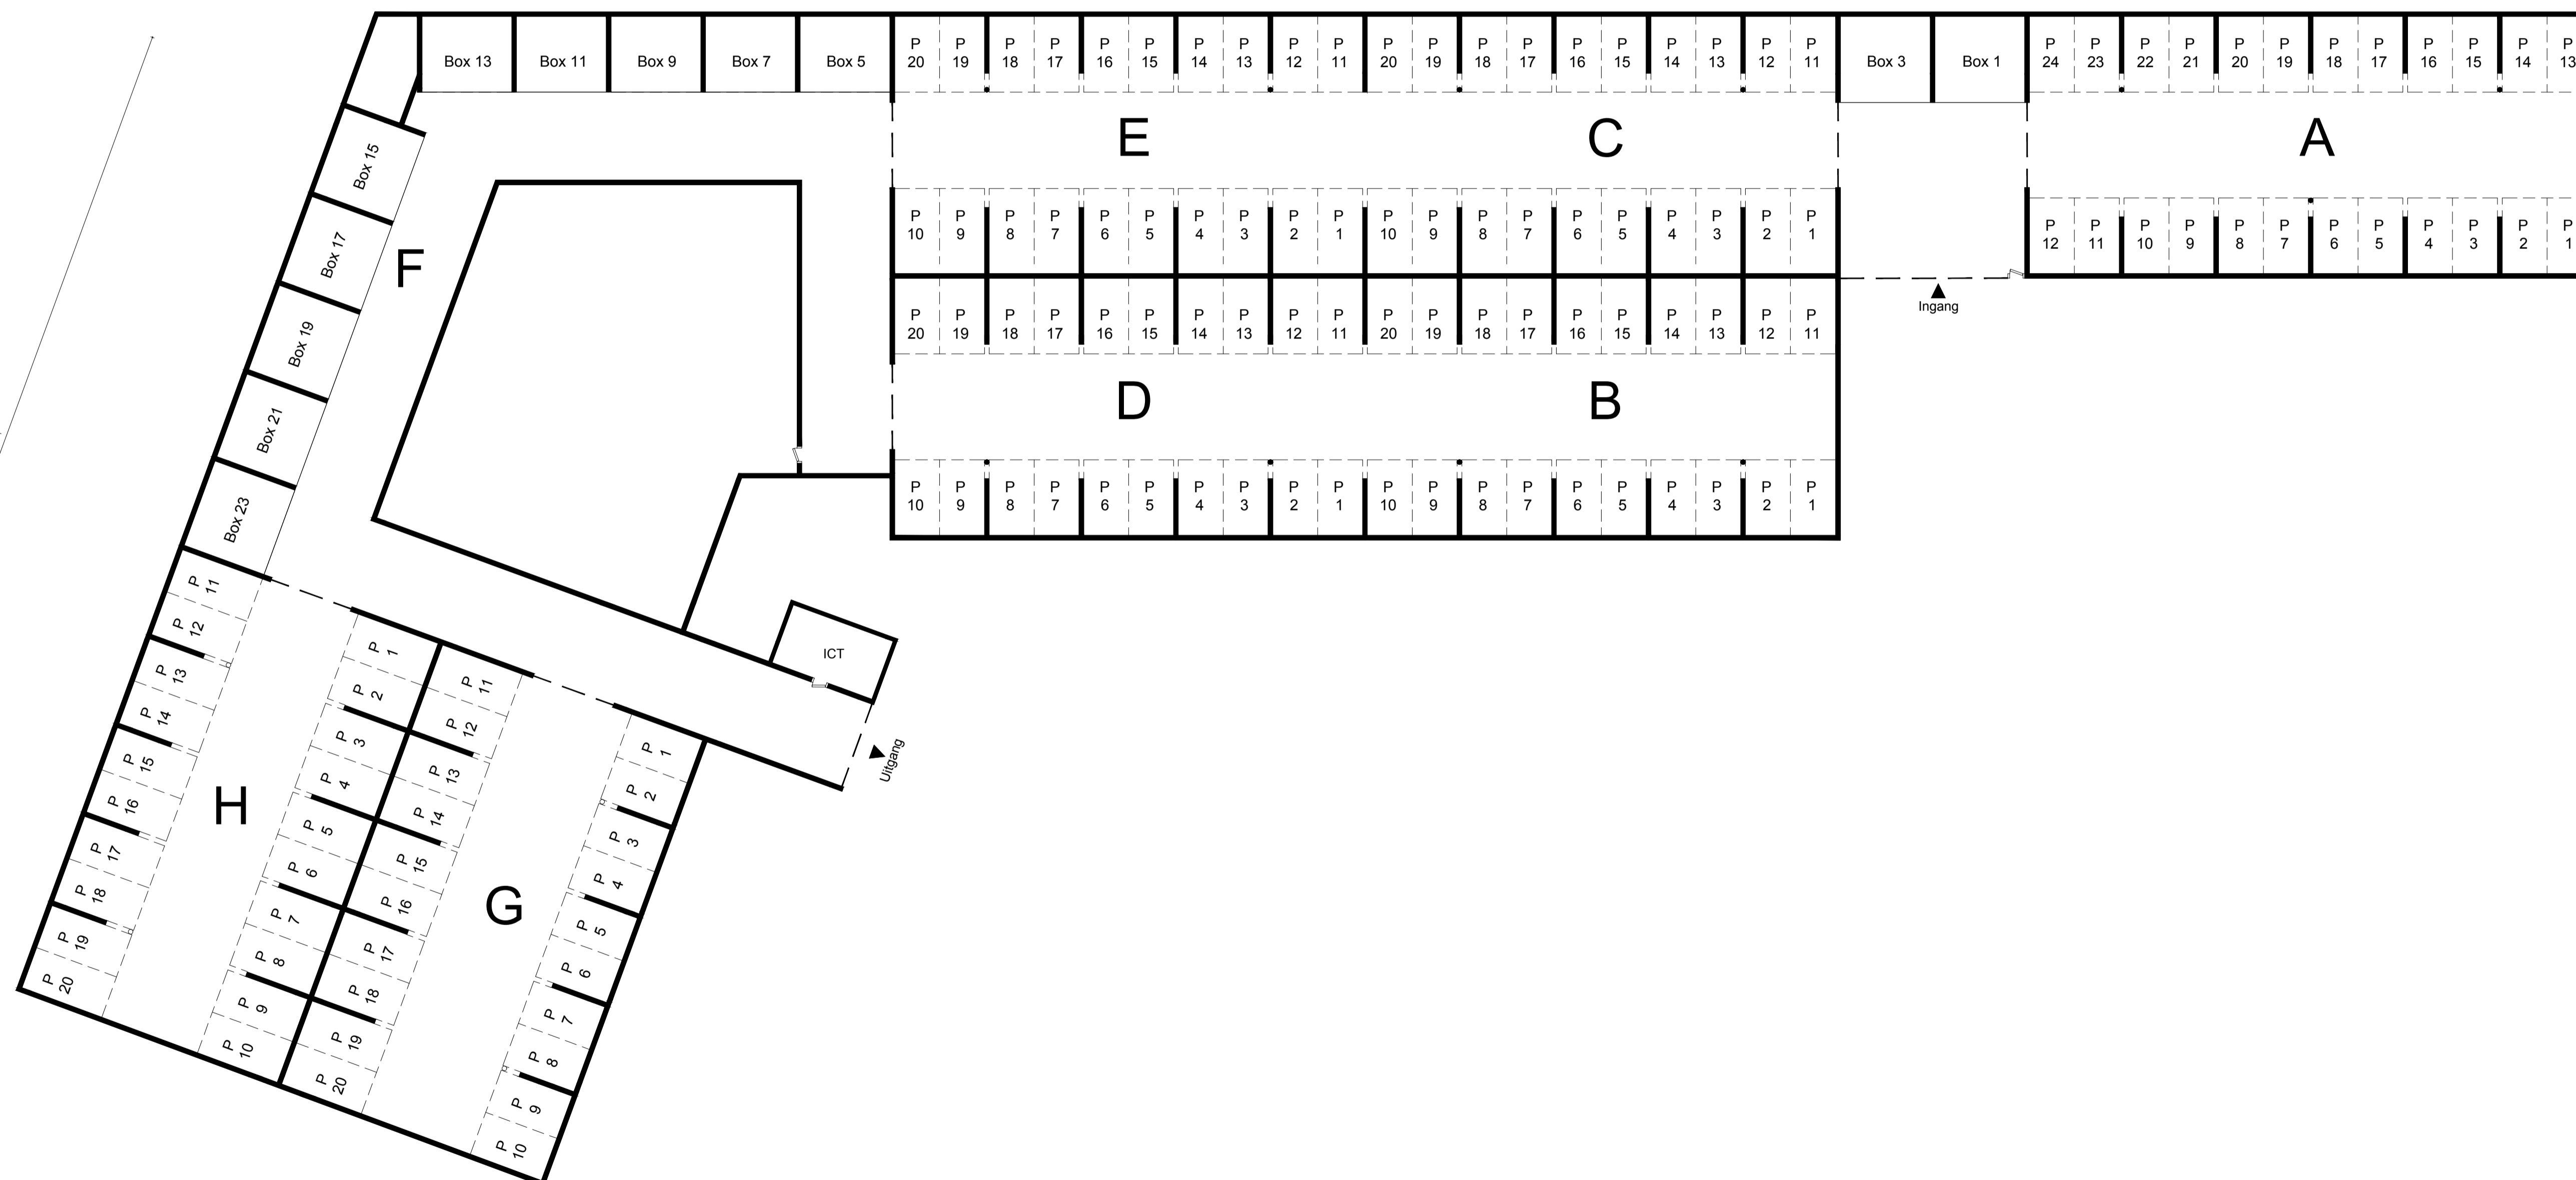

ca. 114,80 m

ca. 49,60 m

Onderwerp Tekkopstraat, Amsterdam Stallingsgarage					
getekend	EN Vastgoed vision Bordwajersstraat 6, 1531 RK Wormer tel: +31 (0)75-888 03 83			schaal	1:200
datum	19-6-2014	gewijzigd	06-10-2014	gewijzigd	14-02-2018
				pagina	1 van 1
				tekeningform	A1
Ariandaweg 88, Postbus 67065, 1060 JB Amsterdam, telefoon nr. 020-6801801