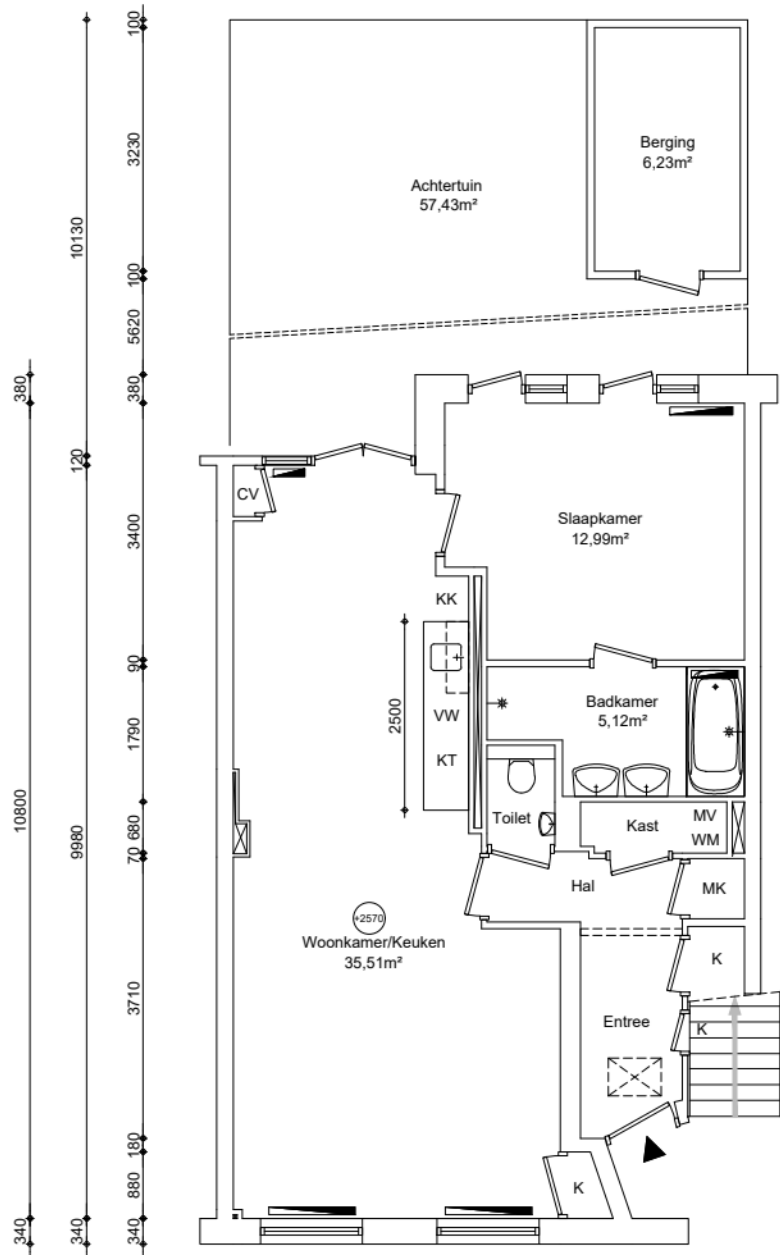

EIGEN HAARD

Appartement  
GO wonen 64,69m²

GO wonen:	64,69m²
GO overig intern:	0,00m²
GO overig extern:	6,23m²

Woonoppervlakte:	54,66m²
------------------	---------

Maatvoering is in millimeters, en is slechts ter indicatie !  
Alle op de tekening aangegeven maten zijn "circa" maten.  
Er kunnen geen rechten aan de tekening worden ontleend

## VERHUURPLATTEGROND

onderwerp  
Haarlemmermeerstraat 112-H, 1058 KG, Amsterdam  
Begane grond

datum	13-05-2026	getekend	EN Vastgoed	schaal	1:100	OGE nr.	E-0071319
gewijzigd		gewijzigd		gewijzigd		tekeningform	A4