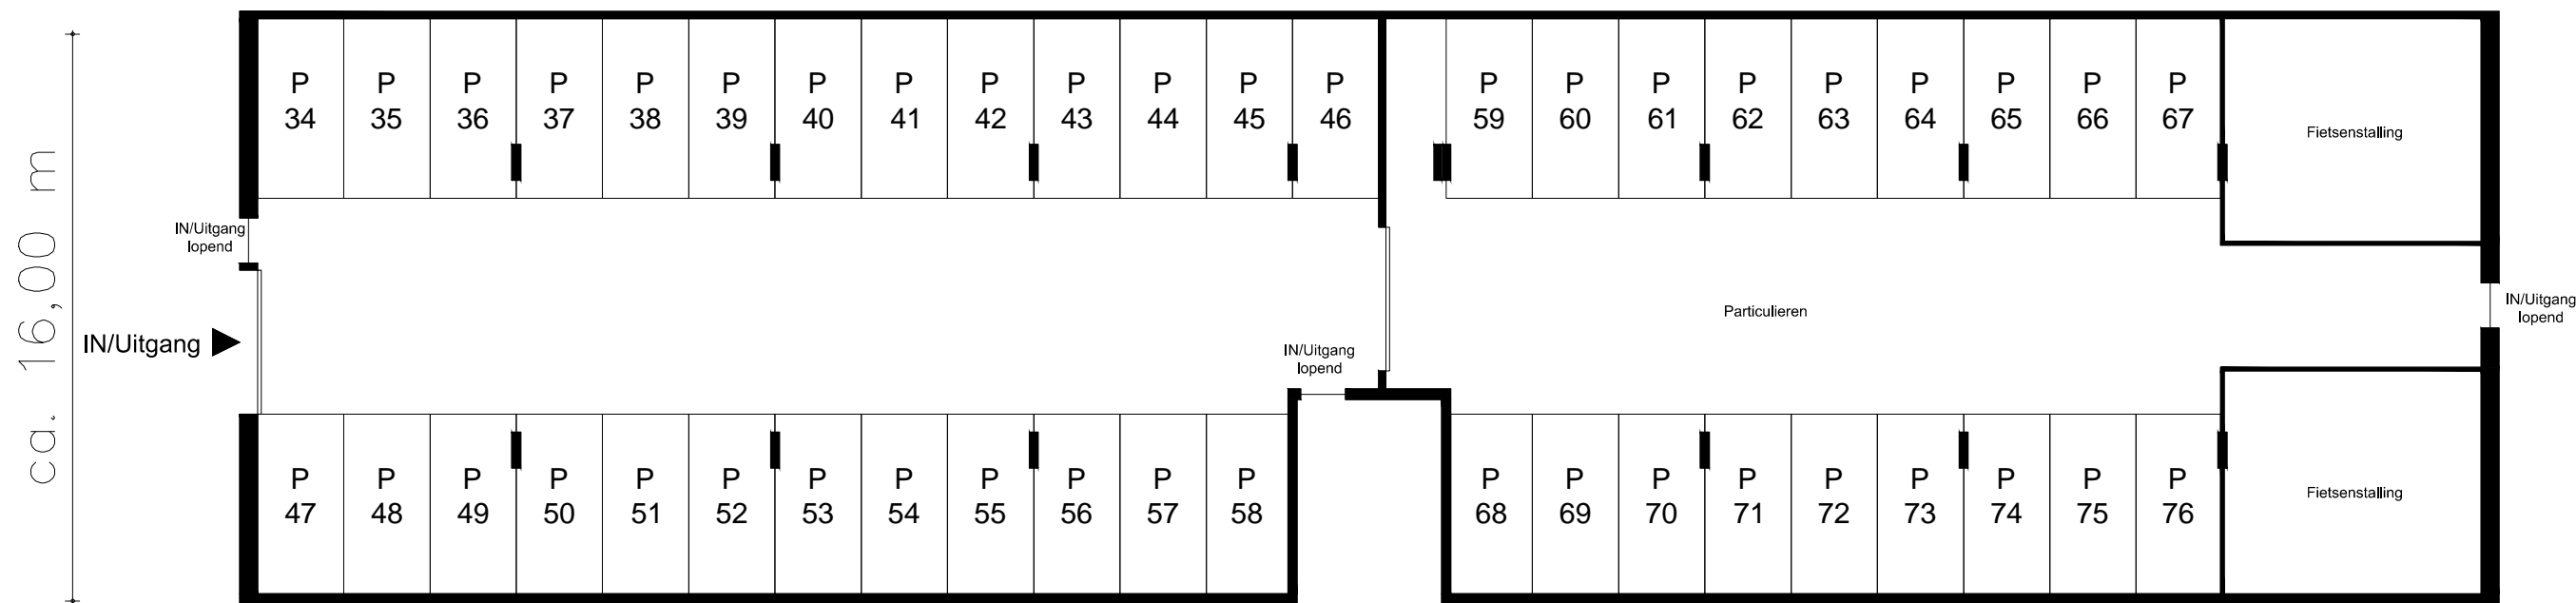

ca. 61,90 m

Maatvoering is in millimeters, en is slechts ter indicatie!  
 Alle op de tekening aangegeven maten zijn "circa" maten.  
 Er kunnen geen rechten aan de tekening worden ontleend.

onderwerp						<b>Overtoom Middengebied Noord, Blok A1, Amsterdam Stallingsgarage</b>			
getekend				schaal	vhe nr.				
EN Vastgoed vision				1:200	...				
Bordwalsersstraat 6, 1531 RK Wormer									
tel: +31 (0)75-888 03 83									
datum	gewijzigd	gewijzigd	gewijzigd	pagina	tekeningform				
19-6-2014	31-7-2014	15-9-2014	...	1 van 1	A3				