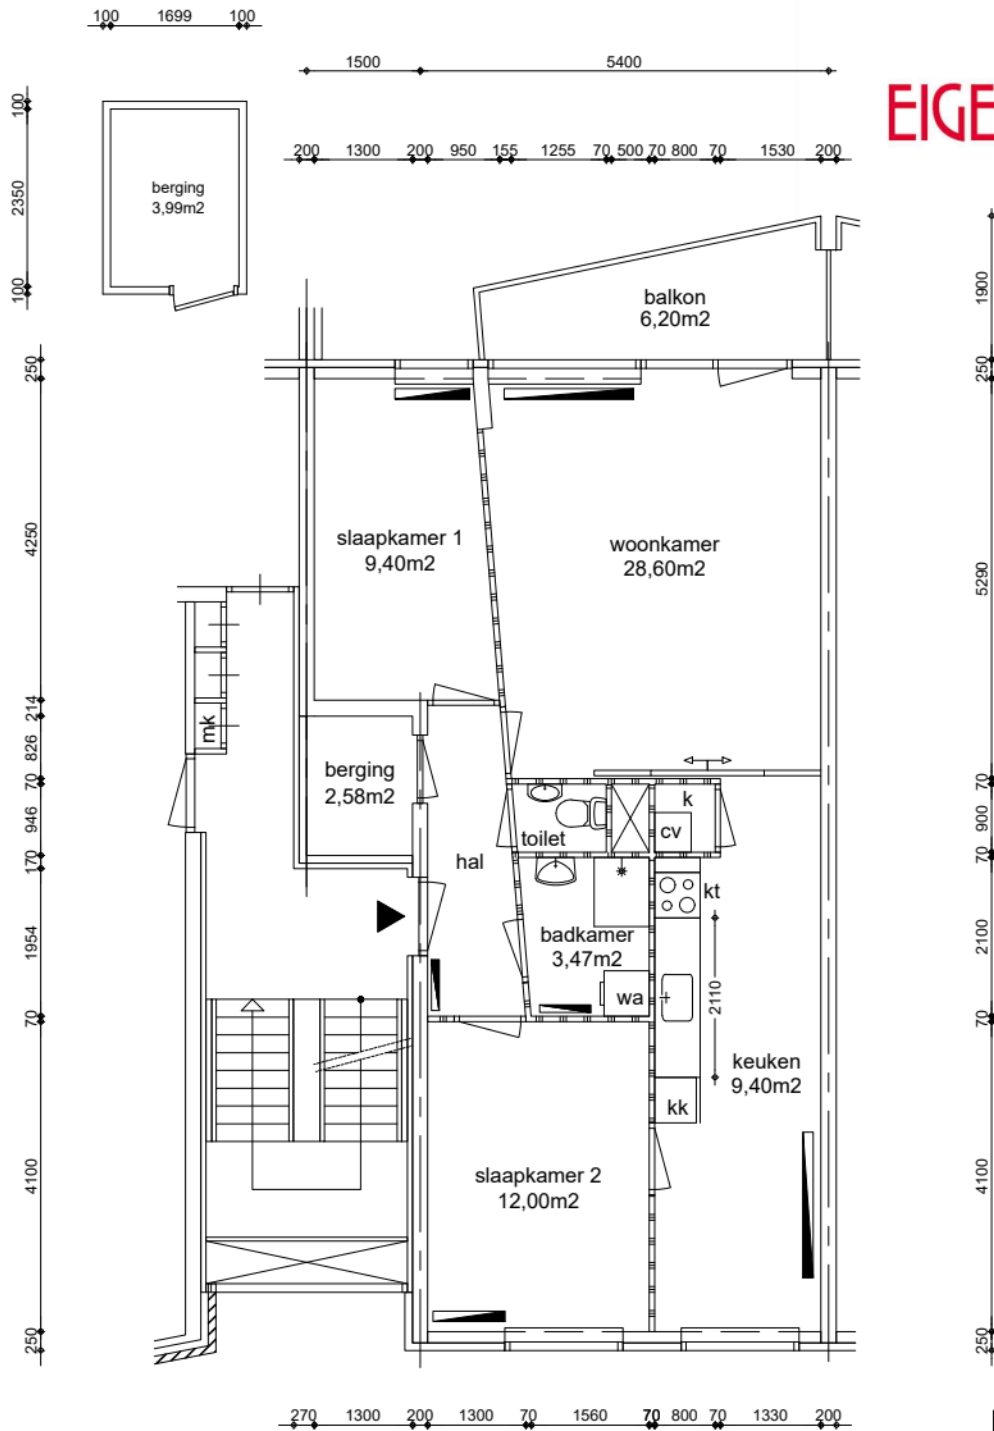

EIGEN HAARD

Appartement
GO wonen 73,81m²

GO wonen:	73,81m ²
GO overig intern:	0,21m ²
GO overig extern:	3,99m ²

Woonoppervlakte:	63,96m ²
------------------	---------------------

Maatvoering is in millimeters, en is slechts ter indicatie !
Alle op de tekening aangegeven maten zijn "circa" maten.
Er kunnen geen rechten aan de tekening worden ontleend

VERHUURPLATTEGROND Type Bs

onderwerp **Cilliersstraat 80, 1092 VR, Amsterdam**
2e verdieping

datum	03-07-2009	getekend	ENVastgoed	schaal	1:100	OGE nr.	E-0028295
gewijzigd	18-05-2016	gewijzigd	03-06-2026	gewijzigd		tekeningform	A4